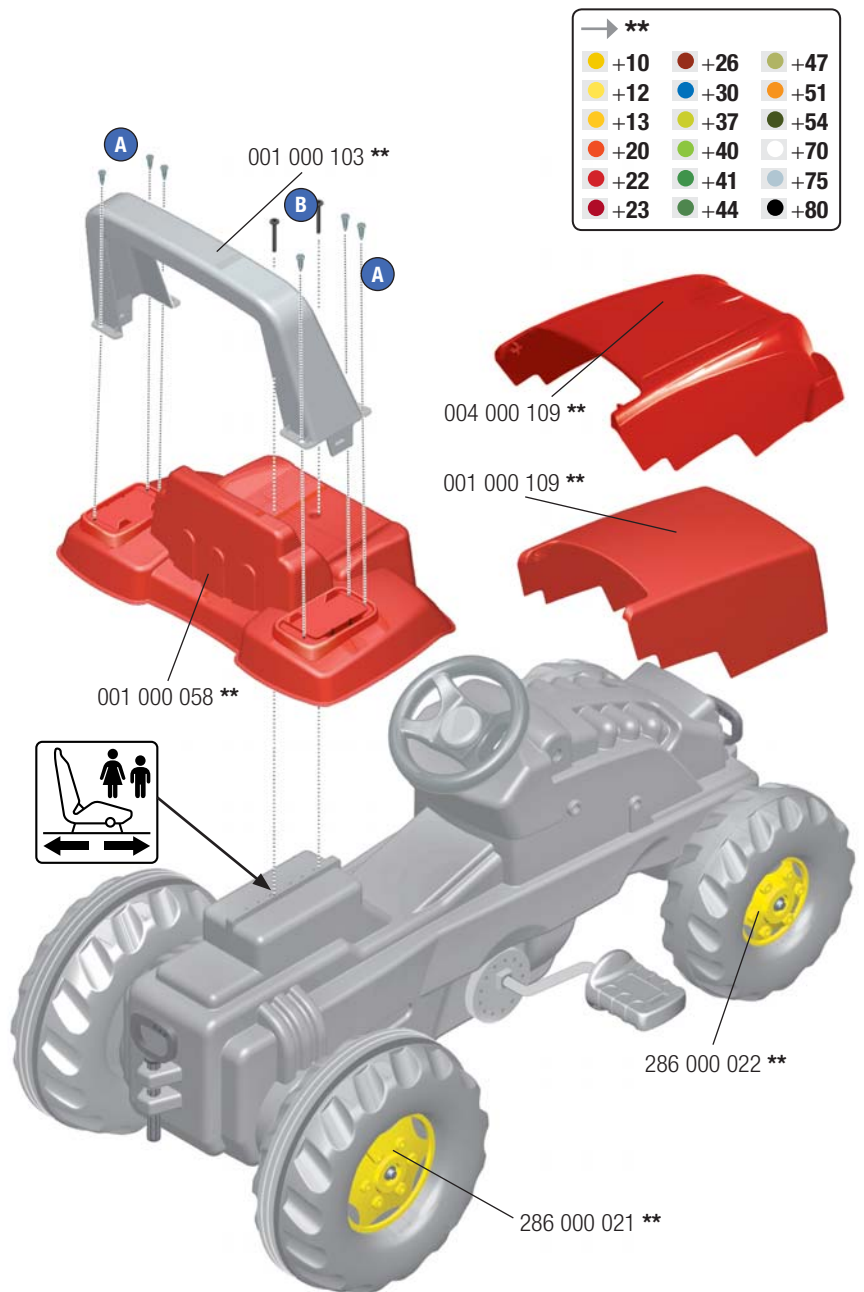

rolly toys Kundendienst Deutschland:

Tel: +49 (0) 95 68 / 856-142

Fax: +49 (0) 95 68 / 856-183

e-mail: service@rollytoys.de

Plattform / Platform

80 *** *, 81 *** *

2011/06

810.000.801.00

→ **		
+10	+26	+47
+12	+30	+51
+13	+37	+54
+20	+40	+70
+22	+41	+75
+23	+44	+80

made in Germany