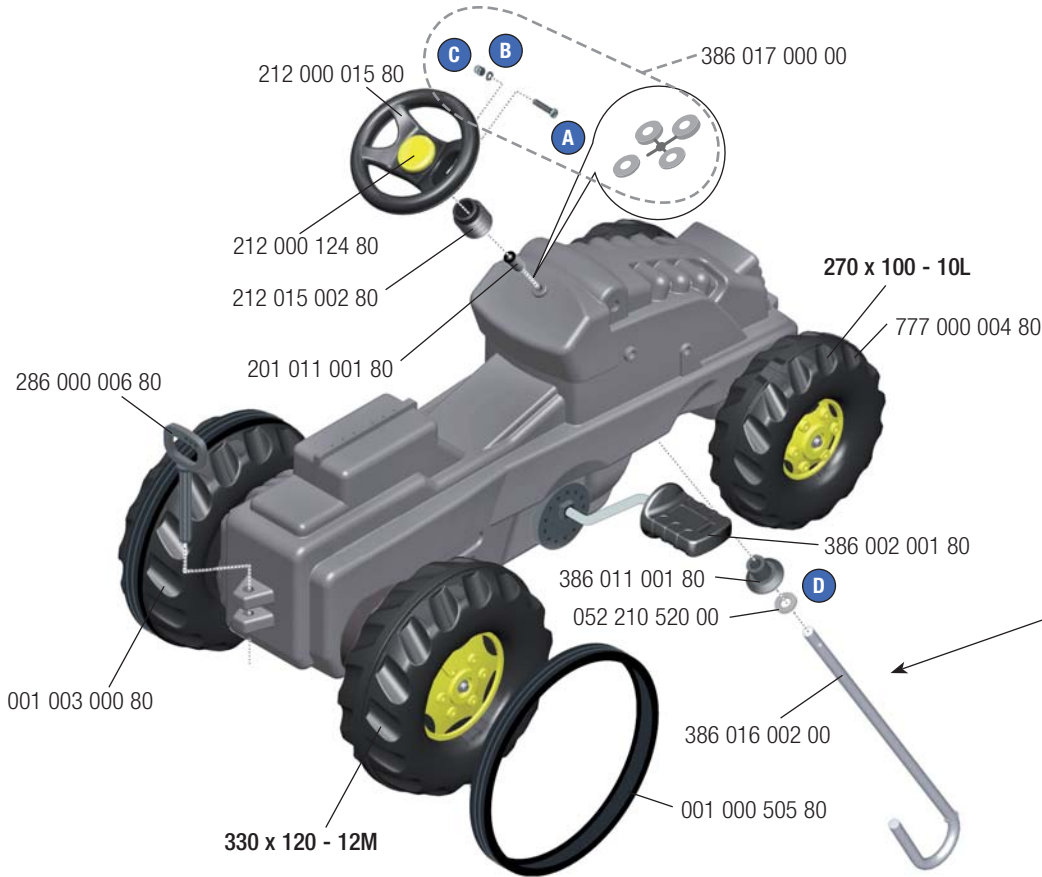

rolly toys Kundendienst Deutschland:

Tel: +49 (0) 95 68 / 856-142

Fax: +49 (0) 95 68 / 856-183

e-mail: service@rollytoys.de

Plattform / Platform

80 *** *, 81 *** *

2011/06

810.000.800.00

made
in
Germany