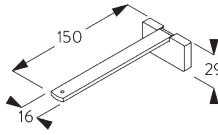

SG 3603
Bracket

SG 10277
Pan head screw M4x12

SG 10492
Pan head screw M4x8

SG 11200
Smart Fix 60 mm

SG 11201
Smart Fix 80 mm

SG 11202
Smart Fix 100 mm

SG 11203
Smart Fix 120 mm

SG 11204
Smart Fix 150 mm

SG 11205
Smart Fix 200 mm

SG 11210
Square Smart Fix 60 mm

SG 11211
Square Smart Fix 80 mm

SG 11212
Square Smart Fix 100 mm

SG 11213
Square Smart Fix 120 mm

SG 11214
Square Smart Fix 150 mm

SG 11215
Square Smart Fix 200 mm

SG 11154
Universal Smart Fix 120 mm

SG 11155
Universal Smart Fix 150 mm

SG 11156
Universal Smart Fix 200 mm

**Universal brackets
SG 3630, SG 3655,
SG 3660**

Bracket	X mm
SG 3630	39
SG 3655	54
SG 3660	69

SG 3630
Bracket 35 mm