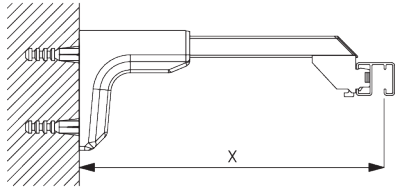

Universal brackets SG 3630, SG 3655, SG 3660

SG 3630
Bracket 35 mm

SG 3655
Bracket 50 mm

SG 3660
Bracket 65 mm

Bracket	X mm
SG 3630	42
SG 3655	57
SG 3660	72

Smart Fix

Smart Fix SG 11200 - SG 11204 and bracket SG 3603:
Screw SG 10492 (M4x8) needed.

**Square Smart Fix SG 11210 - SG 11214 and
bracket SG 3603:**
Screw SG 10492 (M4x8) needed.

Smart Fix	X mm
SG 11200 / SG 11210	80
SG 11201 / SG 11211	100
SG 11202 / SG 11212	120
SG 11203 / SG 11213	140
SG 11204 / SG 11214	170
SG 11154	130-158
SG 11155	160-188
SG 11156	210-238