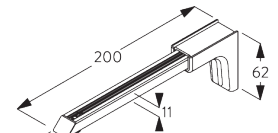

SG 11213

Square Smart Fix 120 mm

SG 11214

Square Smart Fix 150 mm

SG 11154

Universal Smart Fix 120 mm

SG 11155

Universal Smart Fix 150 mm

SG 11156

Universal Smart Fix 200 mm

PARTS

A. STANDARD PARTS

SG 1280p

Profile

SG 3630

Bracket 35 mm