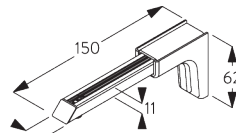

SG 11213

Square Smart Fix 120 mm

SG 11214

Square Smart Fix 150 mm

SG 11154

Universal Smart Fix 120 mm

SG 11155

Universal Smart Fix 150 mm

SG 11156

Universal Smart Fix 200 mm

PARTS

A. STANDARD PARTS

SG 1280p

Profile

SG 3630

Bracket 35 mm