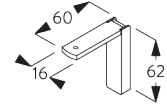

**Square Smart Fix SG 11210 - SG 11214 and
bracket SG 3603:**
Screw SG 10492 (M4x8) needed.

Smart Fix	X mm
SG 11200 / SG 11210	80
SG 11201 / SG 11211	100
SG 11202 / SG 11212	120
SG 11203 / SG 11213	140
SG 11204 / SG 11214	170
SG 11154	130-158
SG 11155	160-188
SG 11156	210-238

**Universal Smart Fix SG 11154 - SG 11156 and
bracket SG 3603:**

Screw SG 10277 (M4x12) needed.

SG 3603

Bracket

SG 10277

Pan head screw M4x12

SG 10492

Pan head screw M4x8