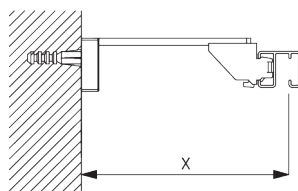

Universal brackets SG 3630, SG 3655, SG 3660

SG 3630
Bracket 35 mm

SG 3655
Bracket 50 mm

SG 3660
Bracket 65 mm

Bracket	X mm
SG 3630	42
SG 3655	57
SG 3660	72

Smart Fix

Smart Fix SG 11200 - SG 11204 and bracket SG 3603:
Screw SG 10492 (M4x8) needed.

**Square Smart Fix SG 11210 - SG 11214 and
bracket SG 3603:**
Screw SG 10492 (M4x8) needed.

Smart Fix	X mm
SG 11200 / SG 11210	80
SG 11201 / SG 11211	100
SG 11202 / SG 11212	120
SG 11203 / SG 11213	140
SG 11204 / SG 11214	170
SG 11154	130-158
SG 11155	160-188
SG 11156	210-238