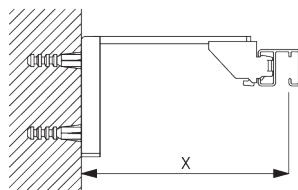

Universal brackets SG 3630, SG 3655, SG 3660

SG 3630
Bracket 35 mm

SG 3655
Bracket 50 mm

SG 3660
Bracket 65 mm

Bracket	X mm
SG 3630	42
SG 3655	57
SG 3660	72

Smart Fix

Smart Fix SG 11200 - SG 11204 and bracket SG 3603:
Screw SG 10492 (M4x8) needed.

**Square Smart Fix SG 11210 - SG 11214 and
bracket SG 3603:**
Screw SG 10492 (M4x8) needed.

Smart Fix	X mm
SG 11200 / SG 11210	80
SG 11201 / SG 11211	100
SG 11202 / SG 11212	120
SG 11203 / SG 11213	140
SG 11204 / SG 11214	170
SG 11154	130-158
SG 11155	160-188
SG 11156	210-238