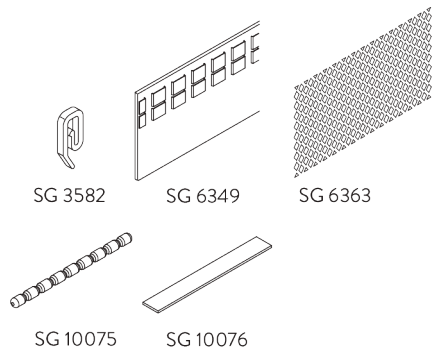

SG 6365

Optional components (min. radius >25 cm):

- SG 2255 Brake
- SG 2256 Brake
- SG 6364 Wave extension
- SG 6365 Wave hanger
- SG 6366 Wave carrier for draw rod
- SG 10430-34 Draw rod
- SG 11303 Wave 2C glider cord 60 mm

SG 6366

SG 10430-34

SG 11303

**Curtain components:**

- SG 3582 Hook
- SG 6349 Wave curtain tape
- SG 6363 Wave top hemming tape
- SG 10075 Lead weight 50 gr/m
- SG 10076 Fabric weight

**Wave stack depth - 2C glider cord (standard components)**