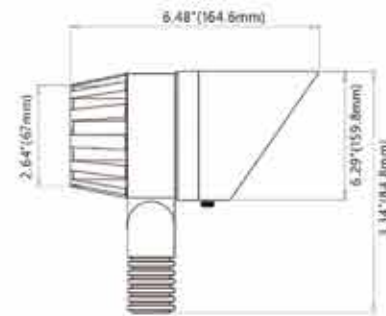

INTEGRATED FIXTURES