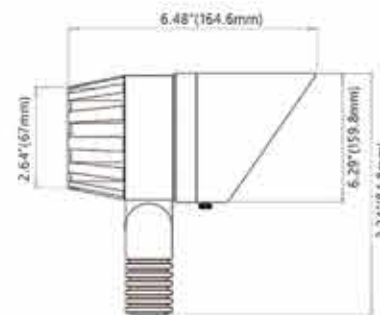

INTEGRATED FIXTURES