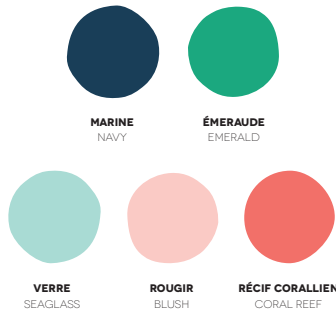

BARBE À PAPA
 COTTON CANDY **Émeraude**
 EMERALD **COBALT**
 COBALT

PALETTE DE COULEURS NO.24

PALETTE DE COULEURS NO.42

PALETTE DE COULEURS NO.6

ARDOISE
 SLATE **ROUGIR**
 BLUSH

BARBE À PAPA
 COTTON CANDY **CITRINE**
 CITRINE

LILAS
 LILAC **WISTERIA**
 WISTERIA

CITRINE
 CITRINE **TROPICAL**
 TROPICAL TEAL **FEUILLE VERTE**
 LEAFY

FEUILLE VERTE
 LEAFY **CACTUS**
 CACTUS **TROPICAL**
 TROPICAL TEAL

ROSIR
 CHEEKY **CITRINE**
 CITRINE **FEUILLE VERTE**
 LEAFY

PALETTE DE COULEURS NO.29

PALETTE DE COULEURS NO.53

PALETTE DE COULEURS NO.70

PROPOSITIONS DE COMBO DE COULEURS – STAMP MARKET

PALETTE DE COULEURS NO.103

PALETTE DE COULEURS NO.45

PALETTE DE COULEURS NO.14

PALETTE DE COULEURS NO.61

PALETTE DE COULEURS NO.175

PALETTE DE COULEURS NO.185

PALETTE DE COULEURS NO.43

PALETTE DE COULEURS NO.27

PALETTE DE COULEURS NO.114

PROPOSITIONS DE COMBO DE COULEURS – STAMP MARKET

FRAMBOISE
 RASBERRY

ARDOISE
 SLATE