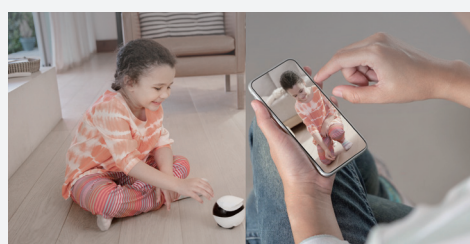

EBO SE UN MINI TÚ, SIEMPRE EN CASA

enabot

Your Smart Companion

BOLC DISTRIBUIDOR EXCLUSIVO EN CHILE

Monitoreo remoto

EBO cuenta con una cámara de 1080P HD, con visión nocturna con la que puedes monitorear las 24 hrs. grabando o viendo videos en tiempo real

Comunicación de 2 vías

En tiempo real puedes comunicarte con tu familia desde donde estés. Les puedes hablar y escuchar. Genial!

Movimiento libre

Su control remoto te permite ver cada rincón de tu casa o hacer supervisión cruzada automática, para proteger tu hogar remotamente

Detector de movimientos con notificaciones

EBO te enviará notificaciones a tu smartphone si detecta movimientos

Carga automática

No tienes que preocuparte de cargar su batería, ya que cuando llega al 50% de autonomía, se va automáticamente a su estación de carga.

Multi usuarios en la APP

Ventas: hola@bolc.cl

Nombre Producto:	EBO SE
Función:	Control remoto, comunicación de 2 vías, 24H de grabación y seguridad
Peso:	285 g
Tamaño:	Ancho 98 mm x alto 89,2 mm largo 95
Batería:	2.500 mAh
Tiempo de carga:	2 horas
Duración batería:	5 horas
Cámara:	Video: 1080p@30 fps Foto: 1920x1080 En vivo: 480p@30 fps
Angulo:	D: 118° H: 98,5° V: 62,5°
Velocidad de movimiento:	Max: 0,6m/s
Almacenamiento:	16 GB Extendible a 256 GB