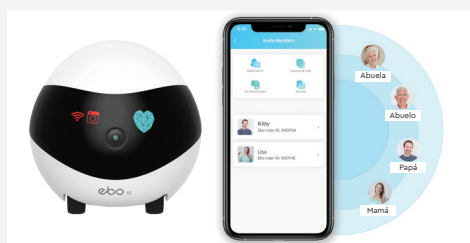

EBO SE UN MINI TÚ, SIEMPRE EN CASA

enabot

Your Smart Companion

BOLC DISTRIBUIDOR EXCLUSIVO EN CHILE

Monitoreo remoto

EBO cuenta con una cámara de 1080P HD, con visión nocturna con la que puedes monitorear las 24 hrs. grabando o viendo videos en tiempo real

Comunicación de 2 vías

En tiempo real puedes comunicarte con tu familia desde donde estés. Les puedes hablar y escuchar. Genial!

Movimiento libre

Su control remoto te permite ver cada rincón de tu casa o hacer supervisión cruzada automática, para proteger tu hogar remotamente

Detector de movimientos con notificaciones

EBO te enviará notificaciones a tu smartphone si detecta movimientos

Carga automática

No tienes que preocuparte de cargar su batería, ya que cuando llega al 50% de autonomía, se va automáticamente a su estación de carga.

Multi usuarios en la APP

Ventas: hola@bolc.cl

Nombre Producto:	EBO SE
Función:	Control remoto, comunicación de 2 vías, 24H de grabación y seguridad
Peso:	285 g
Tamaño:	Ancho 98 mm x alto 89,2 mm largo 95
Batería:	2.500 mAh
Tiempo de carga:	2 horas
Duración batería:	5 horas
Cámara:	Video: 1080p@30 fps Foto: 1920x1080 En vivo: 480p@30 fps
Angulo:	D: 118° H: 98,5° V: 62,5°
Velocidad de movimiento:	Max: 0,6m/s
Almacenamiento:	16 GB Extendible a 256 GB