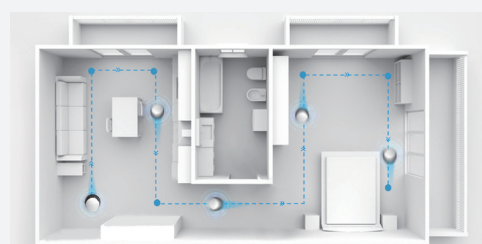

Comunicación de 2 vías

En tiempo real puedes comunicarte con tu familia desde donde estés. Les puedes hablar y escuchar. Genial!

Movimiento libre

Su control remoto te permite ver cada rincón de tu casa o hacer supervisión cruzada automática, para proteger tu hogar remotamente

Multi usuarios en la APP

Ventas: hola@bolc.cl

Nombre Producto:	EBO SE
Función:	Control remoto, comunicación de 2 vías, 24H de grabación y seguridad
Peso:	285 g
Tamaño:	Ancho 98 mm x alto 89,2 mm largo 95
Batería:	2.500 mAh
Tiempo de carga:	2 horas
Duración batería:	5 horas
Cámara:	Video: 1080p@30 fps Foto: 1920x1080 En vivo: 480p@30 fps
Angulo:	D: 118° H: 98,5° V: 62,5°
Velocidad de movimiento:	Max: 0,6m/s
Almacenamiento:	16 GB Extendible a 256 GB