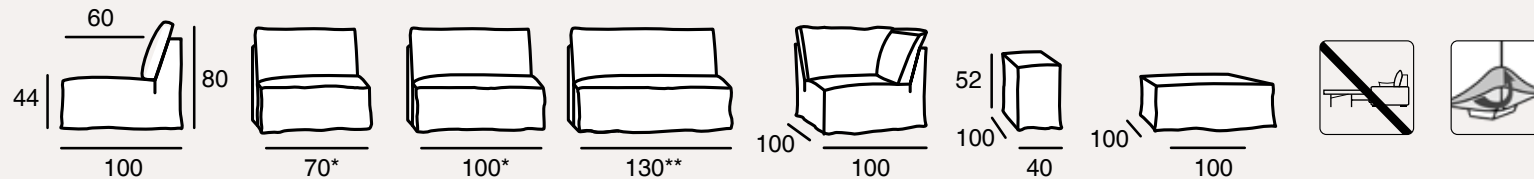

Option : largeur sur mesure : * de 70 à 100 cm. ** de 100 à 130 cm.

Option: custom made elements: * from 70 to 100 cm. ** from 100 to 130 cm.

Structure : Hêtre, panneaux multiplex et panneaux de fibres. Structure enrobée de mousse polyuréthane. Manchette enrobée de ouate 650 g. Suspension ressorts Nosag. **Assise :** HR 35 kg/m³ + HR 25 kg/m³ + ouate. **Dossier :** remplissage plumes/flocons. **Couture :** Surpiqûre plate. **Pieds :** Plastique. **Finition :** 100% déhoussable, non convertible.