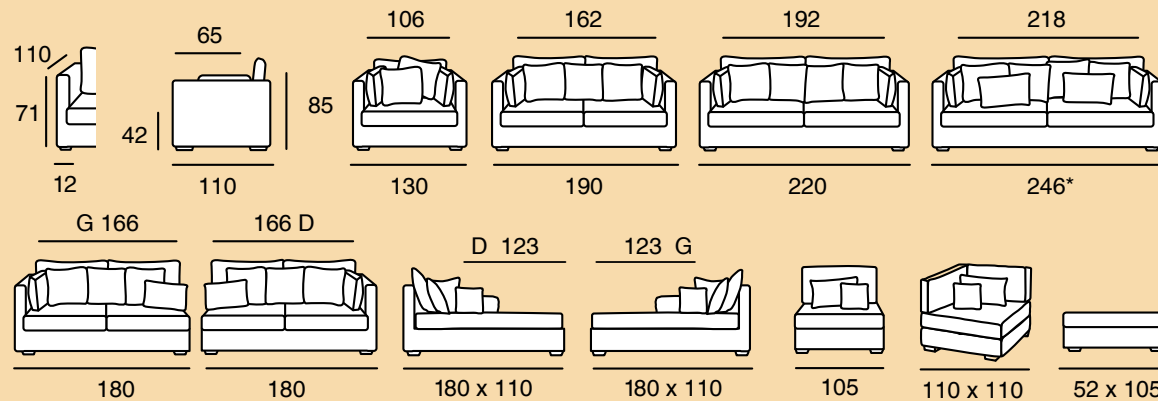

## Confortable & Généreux

MADE IN FRANCE

**Structure :** Hêtre, panneaux multiplex et panneaux de fibres. Structure enrobée de mousse polyuréthane et d'une sous-housse en foamé agrafée, suspension ressorts Nosag. **Assise :** Plumtex HR 35 kg/m<sup>3</sup> + percale remplissage plumes. **Dossier : Arrière :** Coussins rectangulaires, remplissage plumes et flocons de mousse - **Avant :** Coussins 45 x 45 cm, remplissage plumes. **Coussins accoudoirs :** Coussin 60 x 40 cm, remplissage plumes. **Pieds :** Bois. **Finition :** Déhoussable.

\* La caisse du canapé 246 cm est livrée en 2 pièces : 2 structures de bâtard de 123 cm avec une housse unique de 246 cm.

**Frame:** Beech wood, multiplex and fiber panels. Frame wrapped in foam cover. Suspension Nosag springs. **Seat cushions:** Plumtex HR foam 35 kg/m<sup>3</sup> + layer of feathers. **Back cushions: Back:** Rectangular cushions, feathers and foam flakes - **Front:** Cushion 45x45 cm, filled with feathers. **Arm cushion:** Cushion 60x40cm, filled with feathers. **Legs:** Solid wooden. **Finish:** Removable covers.