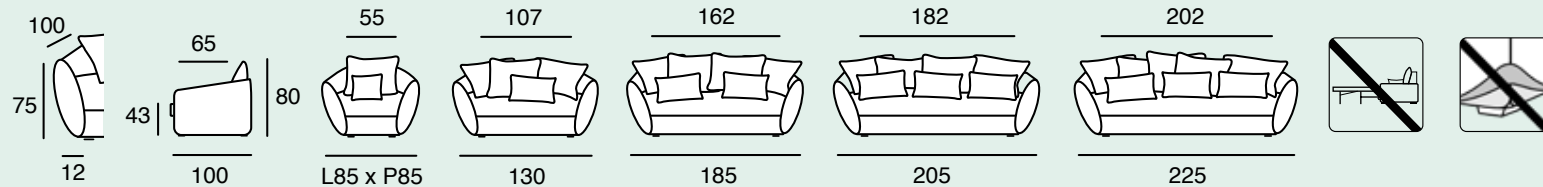

Structure : Hêtre, panneaux multiplex et panneaux de fibres. Structure enrobée de mousse polyuréthane et de ouate 650 g, suspension ressorts Nosag. **Assise :** Plumtex HR 35 kg/m³ + percale remplissage plumes. **Dossier :** Coussins 60 x 60 cm, remplissage plumes. **Coussins déco :** Coussin 45 x 60 cm, remplissage plumes. **Pieds :** Bois. **Finition :** Tapissier.

Frame: Solid beech wood, multiplex panels and fiber panels. Frame wrapped in foam cover and double layered with a fiber cover. Suspension Nosag springs. **Seat cushions:** Plumtex HR 35 kg/m³ + layer of feathers. **Back cushions:** Cushions 60x60cm, feathers. **Deco cushions:** Cushions 45x60cm, feathers. **Legs:** Wooden. **Finish:** Fixed covers.

Nb de coussins (cushions number) : Dos/Déco (back/deco) = Fauteuil : 1/1 - Faut XL : 3/1 - 3 places : 4/2 - 4 places : 4/3 - 5 places : 5/3.

HOME SPIRIT

homespirit.fr