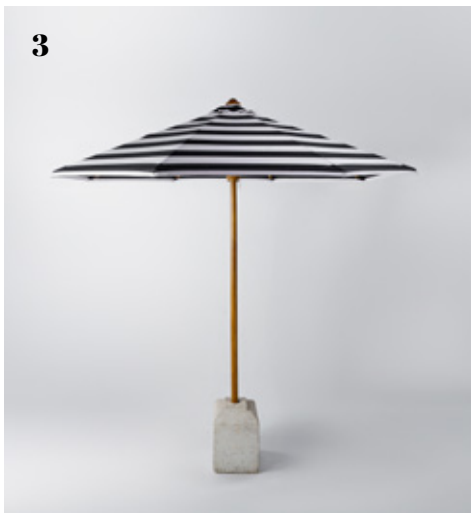

4
BALINESE ARCH NATURAL
H: 2.4m L: 1.9m Price
IDR 1.500.000

5
JAVANESE PERGOLA
H: 2.5m W: 1.96 m Price
IDR 3.000.000

6
MEXI ARCH WHITE
H: 2.2m W: 2.4m Price
IDR 2.000.000

7
MEXI ARCH BLACK
H: 2.2m W: 2.4m Price
IDR 2.000.000

CEREMONY ARCHES & PERGOLAS

13

UMBRELLAS & PROPS

BALINESE UMBRELLA

H: 2.57m W: 1.88 m

Price
IDR 500.000

CLASSIC UMBRELLA

H: 2.67m W: 2.05 m

Price
IDR 500.000

**RIVIERA UMBRELLA
BLACK + WHITE**

H: 2.67m x W: 2.05m

Price
IDR 500.000

**RIVIERA UMBRELLA
BLUE + WHITE**

H: 2.67m x W: 2.05m

Price
IDR 500.000

UMBRELLAS & PROPS