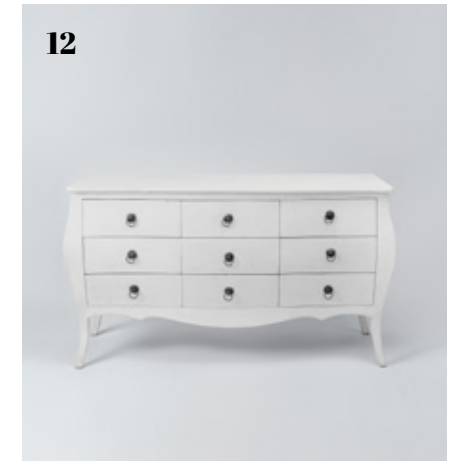

12
WELCOME DRESSER
WHITE   Price
IDR 450.000
H: 87cm L: 1.5m W: 50cm