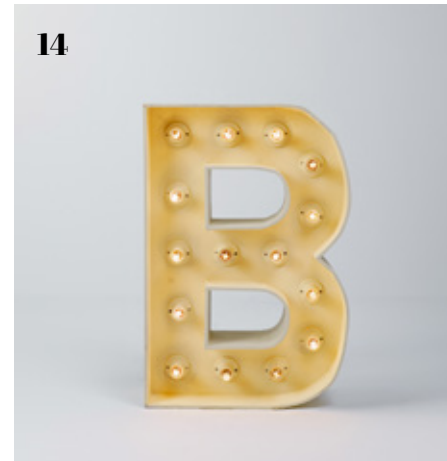

UMBRELLAS & PROPS

Bali Event Hire Look Book - 2024/2025

13

**MAGAZINE
PHOTOBOOTH**
H: 270cm L: 220cm W: 170cm

Price
IDR 3.950.000

14

LETTERLIGHTS
H: 80cm L: 54cm W: 20cm

Price
IDR 350.000

15

BLUSH LOVE SEAT
H: 96cm L: 160 cm W: 60cm

Price
IDR 2.500.000

16

GREY LOVE SEAT
H: 105cm L: 160 cm W: 60cm

Price
IDR 2.500.000

17

LOUIS LOVE SEAT
H: 91cm L: 105 cm W: 55cm