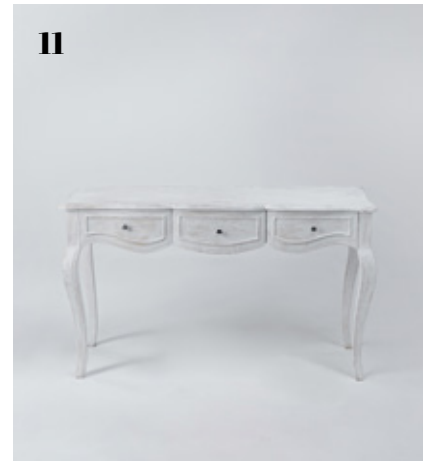

11
PARISIAN SIGNING TABLE
WHITE   Price
IDR 395.000
H: 70cm L: 1.4m W: 40cm