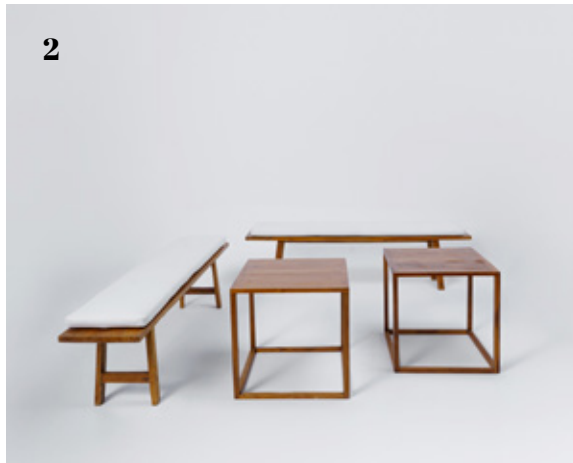

2

LEFTBANK SET
NATURAL

Price
IDR 1.000.000