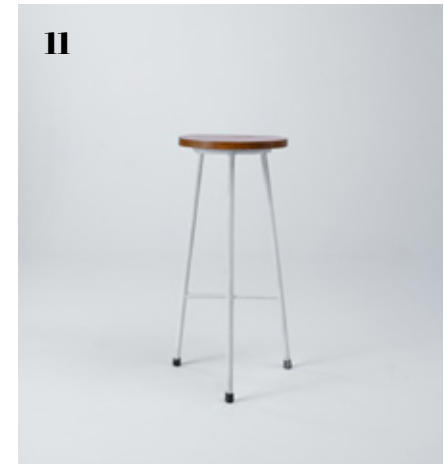

6

CAPETOWN WHITE

H: 109 cm W: 43cm L: 37cm

Price
IDR 95.000

BAR STOOLS

8
SANTORINI BLACK
H: 75cm D: 35cm
Price
IDR 95.000

9
SANTORINI WHITE
H: 75cm D: 35cm
Price
IDR 95.000

10
MEXI
H: 75cm D: 40cm
Price
IDR 95.000