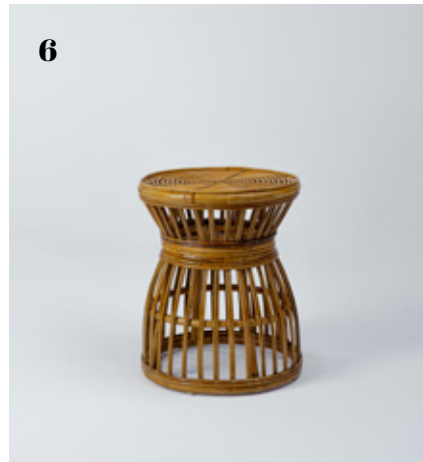

1
AMALFI LOW WHITE
H: 60cm W: 55cm L: 55cm
Price
IDR 295.000

2
AMALFI LOW NATURAL
H: 60cm W: 55cm L: 55cm
Price
IDR 295.000

3
AMALFI LOW BLACK
H: 60cm W: 55cm L: 55cm
Price
IDR 295.000

4
AMALFI LOW LOUIS WHITE WASH
H: 60cm W: 55cm L: 55cm
Price
IDR 295.000

5
CAPETOWN LOW WHITE
H: 60cm D: 50cm
Price
IDR 295.000

6
CAPETOWN LOW NATURAL
H: 60cm D: 50cm
Price
IDR 295.000

7
MIAMI LOW WHITE
H: 60cm D: 40cm
Price
IDR 295.000

8
PALM SPRINGS LOW SMALL
H: 48cm D: 42cm
Price
IDR 295.000