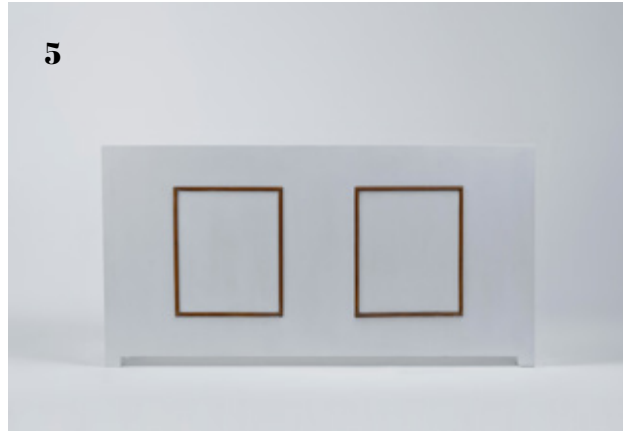

SOHO
H: 105cm L: 200cm W: 63cm

Price
IDR 2.000.000