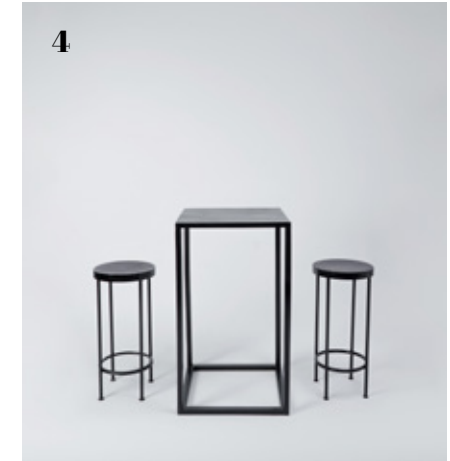

4
AMALFI HIGH SET
BLACK

Price
IDR 600.000