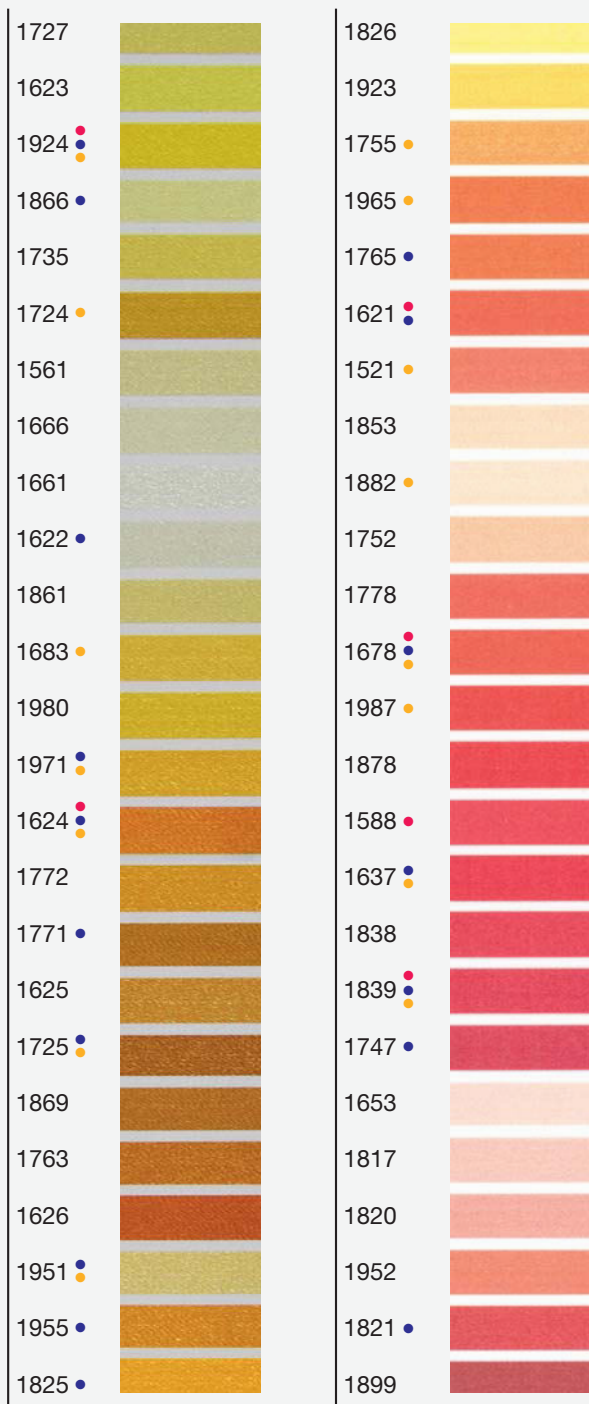

Вышивальные
нитки из полиэстера

涤纶绣花线

Passion for Embroidery since 1919

Made in Germany

MADERA®

1**2****POLYNEON**

● No. 60

● No. 75

● Flame retardant

3

4

5

6

7

8

9

10

11

1668	
1705	
1669	
1798	
1969 ●	
1568	
1569	
1795 ●	
1794	
1796	
1956 ●	
1756 ●	
1790	
1706	
1552	
1920	
1792 ●	
1959	
1809	
1759	
1793	
1757	
1684	
1939 ●	
1906	

12

1660	
1854	
1654	
1859 ●	
1931	
1554	
1942	
1999	
1836	
1958	
1656	
1729	
1945 ●	
1858	
1658	
1898	
1856	
1753	
1857	
1926	
1657 ●	
1659 ●	
1558	
1559	
1560	

10 x 5.000 m

black white

60/8 - 65/9

dtex 84 x 2
den 75 x 2

POLYNEON 75

Art. No. 936

10 x 2.500 m

Art. No. 935