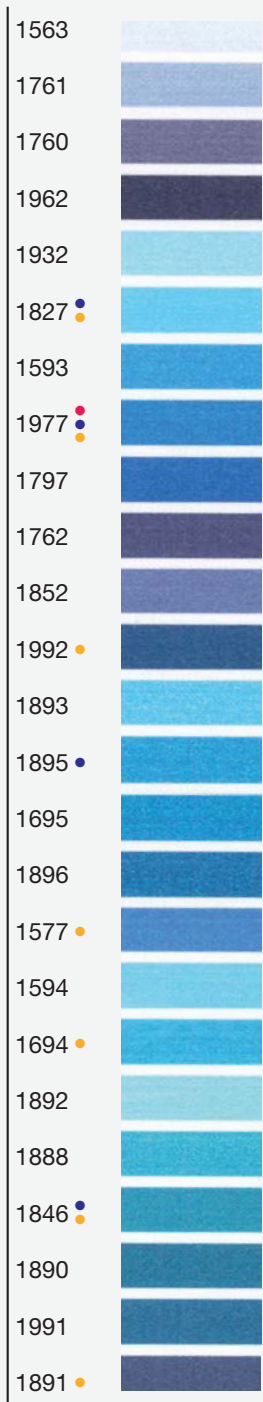

Вышивальные
нитки из полиэстера

涤纶绣花线

Passion for Embroidery since 1919

Made in Germany

MADERA®

1**2****POLYNEON**

● No. 60

● No. 75

● Flame retardant

3

4

5

6

7

8

9

10

11

1668	
1705	
1669	
1798	
1969 ●	
1568	
1569	
1795 ●	
1794	
1796	
1956 ●	
1756 ●	
1790	
1706	
1552	
1920	
1792 ●	
1959	
1809	
1759	
1793	
1757	
1684	
1939 ●	
1906	

12

1660	
1854	
1654	
1859 ●	
1931	
1554	
1942	
1999	
1836	
1958	
1656	
1729	
1945 ●	
1858	
1658	
1898	
1856	
1753	
1857	
1926	
1657 ●	
1659 ●	
1558	
1559	
1560	

POLYNEON

● No. 60 ● No. 75 ● Flame retardant

13**14**

15

16

17

Multicolor

18