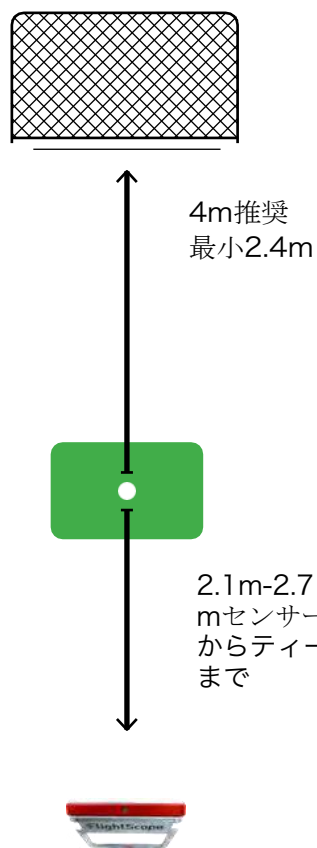

mevo+フルスイングセットアップ

アウトドア

ショートインドア

金属シール必須

屋内の場合

8ftのボールフライトでは、最低でもスピン量とボールスピードの比率を11以上にしてください。

例えば、ボールの回転数 2,000RPM÷ボールスピード 180MPHで11の比率になります。

スピン量とボールスピードの比率が11より小さい場合は、ボールフライトを多めにしてください。

ご不明な点は、カスタマーケアにお問い合わせください。

mevo+ ショートゲームのセットアップ

パッティング

平らな面が必要、金属シールなし

限定距離チッピング

限定フライト、メ金属シール必要

フルフライトチッピング

フルフライト、50ヤード以下