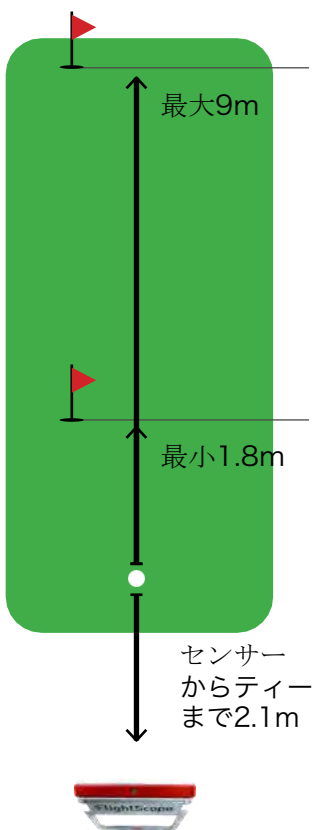

mevo+フルスイングセットアップ

アウトドア

ショートインドア

金属シール必須

屋内の場合

8ftのボールフライトでは、最低でもスピン量とボールスピードの比率を11以上にしてください。

例えば、ボールの回転数 2,000RPM÷ボールスピード 180MPHで11の比率になります。

スピン量とボールスピードの比率が11より小さい場合は、ボールフライトを多めにしてください。

ご不明な点は、カスタマーケアにお問い合わせください。

mevo+ ショートゲームのセットアップ

パッティング

平らな面が必要、金属シールなし

限定距離チッピング

限定フライト、メ金属シール必要

フルフライトチッピング

フルフライト、50ヤード以下