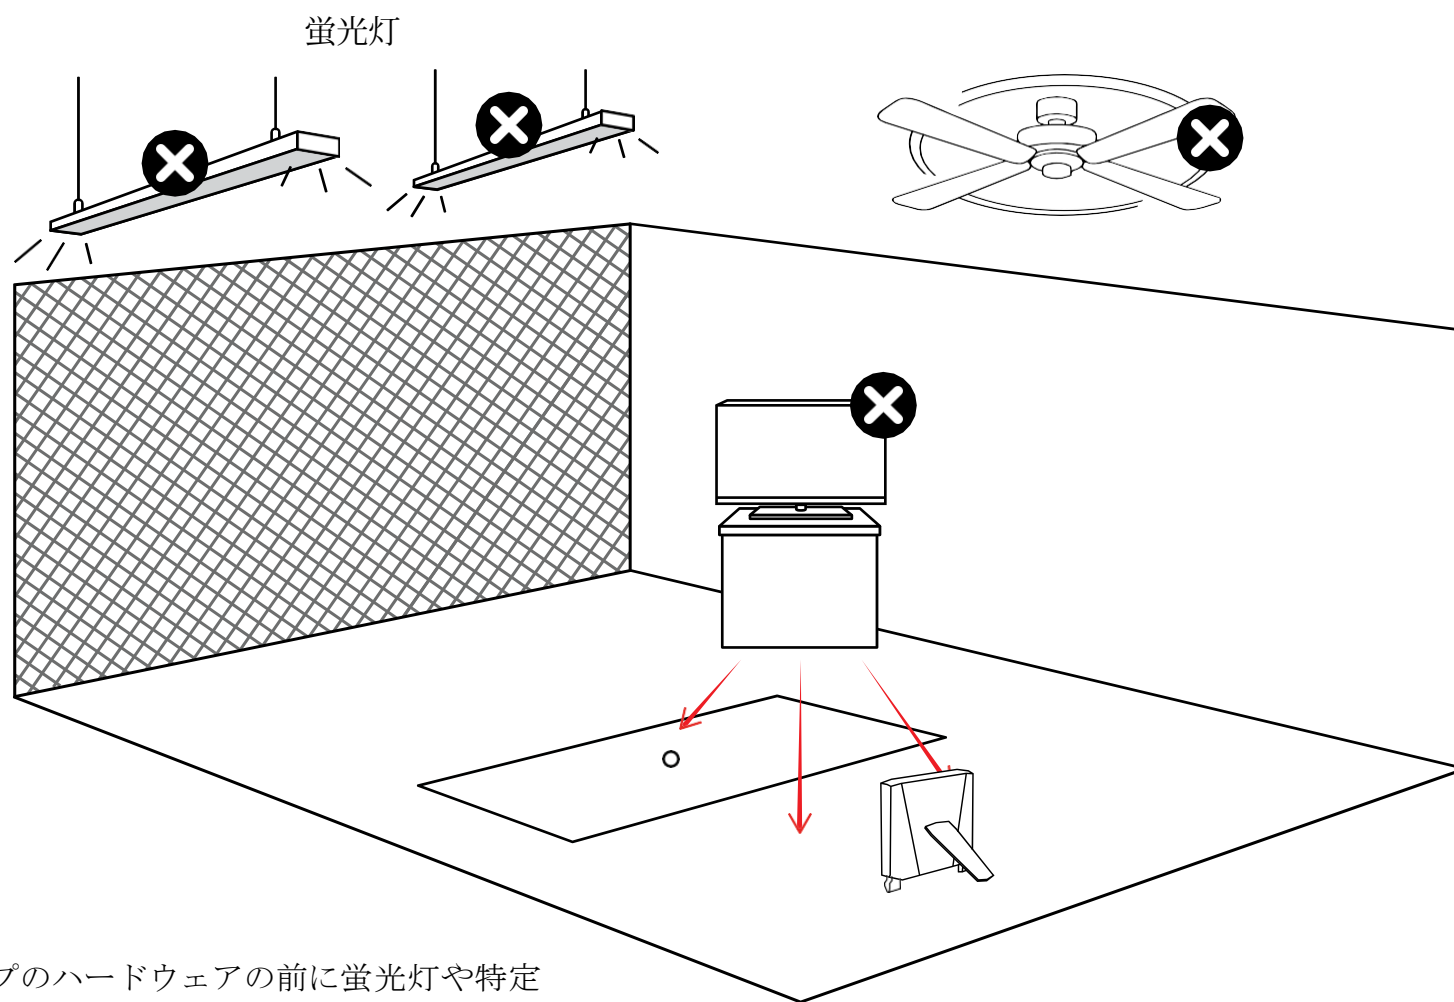

環境

フライトスコープのハードウェアの前に蛍光灯や特定の電子機器がある場合、トラッキング性能に問題が発生することがありますのでご注意ください。