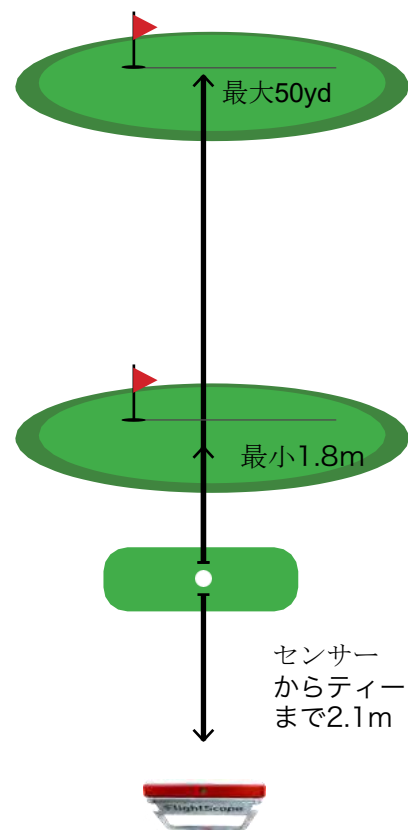

mevo+フルスイングセットアップ

アウトドア

ショートインドア

金属シール必須

屋内の場合

8ftのボールフライトでは、最低でもスピン量とボールスピードの比率を11以上にしてください。

例えば、ボールの回転数 2,000RPM÷ボールスピード 180MPHで11の比率になります。

スピン量とボールスピードの比率が11より小さい場合は、ボールフライトを多めにしてください。

ご不明な点は、カスタマーケアにお問い合わせください。

mevo+ ショートゲームのセットアップ

パッティング

平らな面が必要、金属シールなし

限定距離チッピング

限定フライト、メ金属シール必要

フルフライトチッピング

フルフライト、50ヤード以下