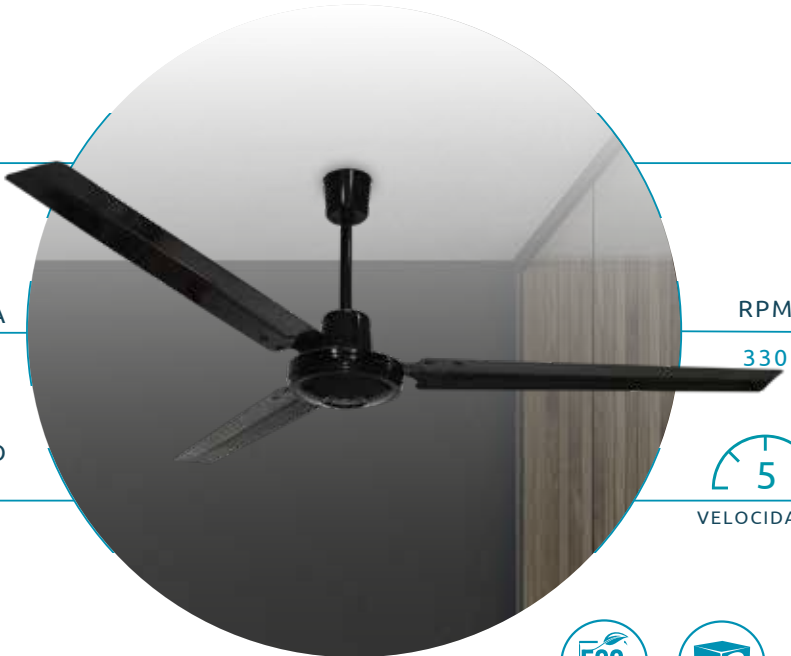

ICARUS 56"

VOLTAJE

127 V

POTENCIA

75 W

CONSUMO
MÁXIMO

75 W

RPM

330

VELOCIDADES

3

AÑOS DE GARANTÍA

NEGRO | 3 ASPAS METAL
COLOR DE ASPAS: ● NEGRO

AREAS
GRANDES
(49 a 144 m²)

USO
INTERIOR

SOBREPONER
EN TECHO

MOVIMIENTO DE AIRE
18,000 M3/H

CONTROL DE
PARED INCLUIDO