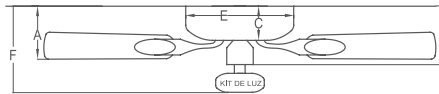

VENTILADOR DECORATIVO
Metro, Petít, Oporto Platón y Epic