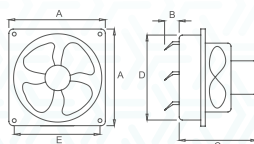

EXTRACTOR GÉMINIS

EXTRACTOR TRITÓN

EXTRACTOR PLAFÓN Y ORIÓN

ROMA 42"

5 AÑOS DE GARANTÍA

CONTROL
POR APP / WIFI

ASPAS
RETRACTÍLES

POCKET 12"