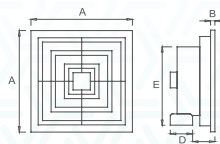

EXTRACTOR GÉMINIS

EXTRACTOR TRITÓN

EXTRACTOR PLAFÓN Y ORIÓN

ROMA 42"

5 AÑOS DE GARANTÍA

CONTROL
POR APP / WIFI

ASPAS
RETRACTÍLES

POCKET 12"