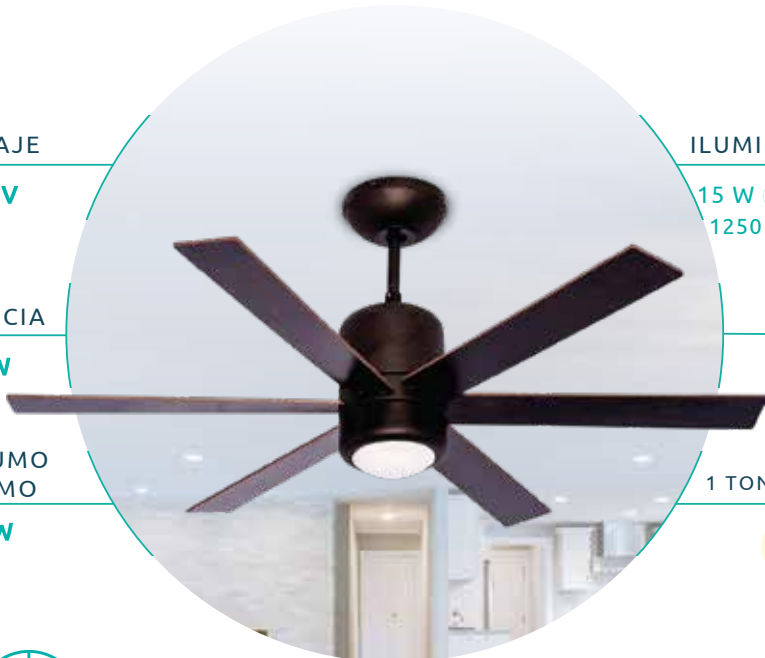

VECTOR 48"

VOLTAJE

127 V

POTENCIA

60 W

CONSUMO MÁXIMO

75 W

ILUMINACIÓN

15 W **LUZ LED**
1250 LÚMENES

RPM

200

1 TONO DE LUZ

TENUE

VELOCIDADES

• VARIANTE DE **COLOR**

SATINADO | 6 ASPAS MADERA

COLOR DE ASPAS: ● MADERA ● CAFÉ

5 AÑOS DE GARANTÍA

CAFÉ | 6 ASPAS MDF
COLOR DE ASPAS: ● MADERA ● CAFÉ

AREAS MEDIANAS
(9 a 16 m²)

USO INTERIOR

SOBREPONER EN TECHO

MOVIMIENTO DE AIRE
10,000 M3/H

MODO INVIERNO

CONTROL INCLUIDO

TIMER