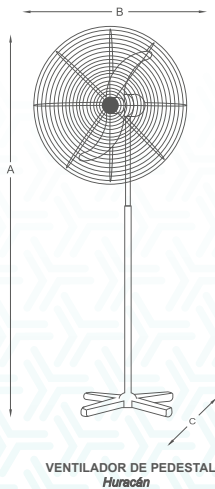

VENTILADOR DE PEDESTAL
Huracán