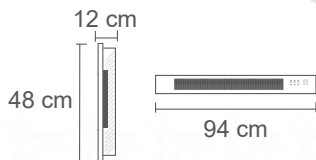

MASTERFAN

CALEFACTORES

MILÁN

750/1500 W
DOS NIVELES
DE POTENCIA

1 AÑO DE GARANTÍA

CRISTAL TEMPLADO I PLANO
COLOR : ● NEGRO

AREAS
MEDIANAS
(9 a 16 mt²)

USO
INTERIOR