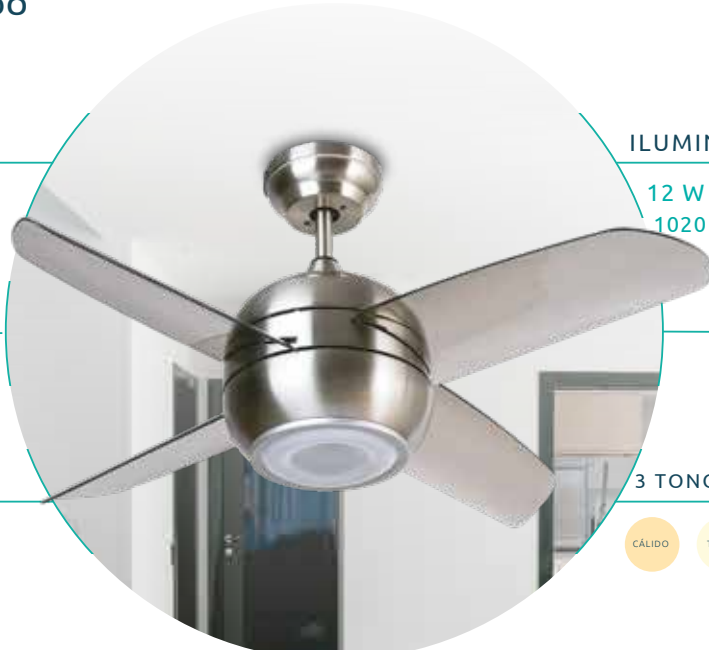

DUBAI SOUND 38"

SATINADO

VOLTAJE

127 V

ILUMINACIÓN

12 W **LUZ LED**
1020 LÚMENES

POTENCIA

65 W

RPM

200

CONSUMO MÁXIMO

87 W

3 TONOS DE LUZ

SUBWOOFER INTEGRADO

VELOCIDADES

BLUETOOTH

5

AÑOS DE GARANTÍA

MOTOR
AC

SATINADO | 4 ASPAS ACRÍLICO
COLOR DE ASPAS: ○ TRANSPARENTE

AREAS GRANDES
(16 a 49 m²)

USO INTERIOR

SOBREPONER EN TECHO

MOVIMIENTO DE AIRE
10,000 M3/H

MODO INVIERNO

CONTROL INCLUIDO

TIMER