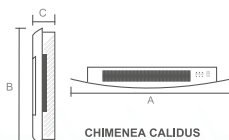

CHIMNEA CALIDUS