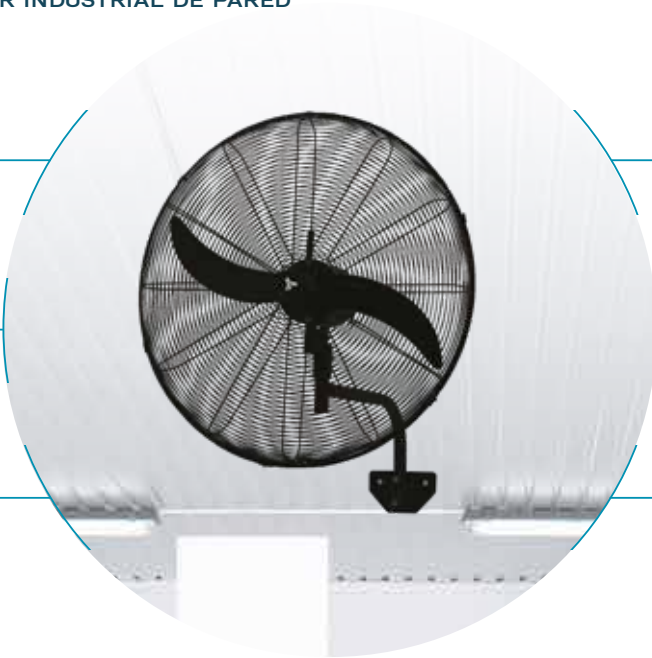

HURACÁN 30"

VENTILADOR INDUSTRIAL DE PARED

VOLTAJE

127 V

POTENCIA

250 W

CONSUMO MÁXIMO

250 W

RPM

290

VELOCIDADES

1

AÑO DE GARANTÍA

MOTOR
AC

NEGRO | 2 ASPAS METAL

COLOR DE ASPAS: ● NEGRO

AREAS GRANDES
(49 a 144 m²)

USO INTERIOR

MOVIMIENTO DE AIRE
29,000 M3/H

CONTROL DE PERILLA INTEGRADO