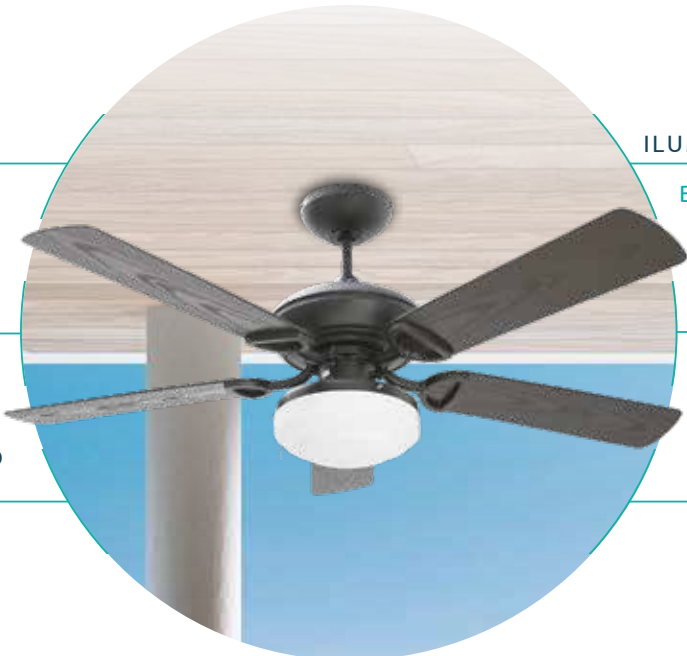

JANEIRO 52"

VOLTAJE

127 V

ILUMINACIÓN

BASE E26

POTENCIA

70 W

RPM

200

CONSUMO MÁXIMO

100 W

VELOCIDADES

• VARIANTE DE **COLOR**

BLANCO | 5 ASPAS ABS

COLOR DE ASPAS: ○ BLANCO

IDEAL PARA COSTA

5

AÑOS DE GARANTÍA

MOTOR
AC

CAFÉ | 5 ASPAS ABS

COLOR DE ASPAS: ● CAFÉ

AREAS GRANDES
(16 a 49 m²)

USO EXTERIOR

SOBREPONER EN TECHO

MOVIMIENTO DE AIRE
14,500 M3/H

MODO INVIERNO

CONTROLADO POR CADENA