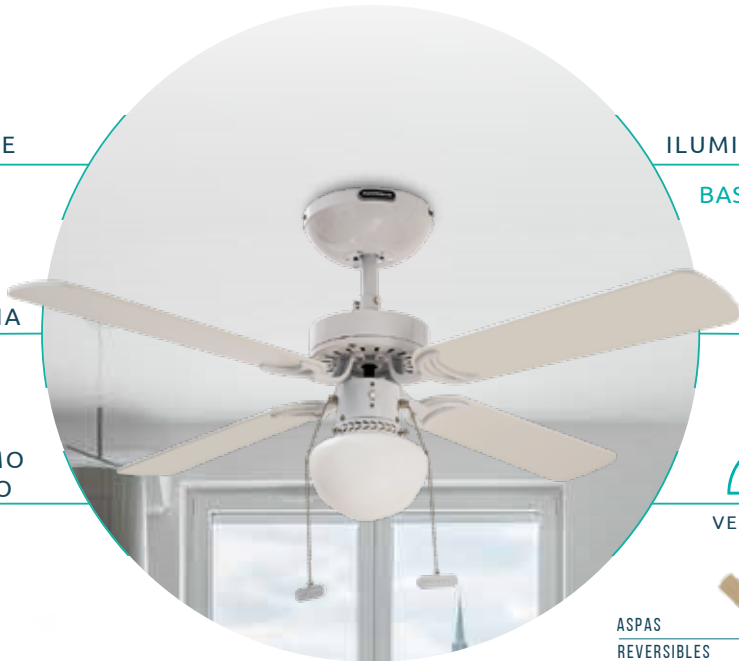

CONDESA 42"

VOLTAJE

127 V

ILUMINACIÓN

BASE E26

POTENCIA

60 W

RPM

250

CONSUMO MÁXIMO

75 W

VELOCIDADES

ASPAS REVERSIBLES

5

AÑOS DE GARANTÍA

MOTOR
AC

BLANCO | 4 ASPAS MDF

COLOR DE ASPAS: ● MADERA ○ BLANCO

AREAS MEDIANAS
(9 a 16 m²)

USO INTERIOR

SOBREPONER EN TECHO

MOVIMIENTO DE AIRE
7,000 M3/H

MODO INVIERNO

CONTROLADO POR CADENA