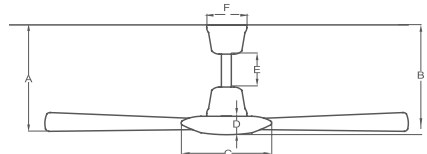

VENTILADOR INDUSTRIAL

Prometheus, Hércules, Tifón y Centaurio