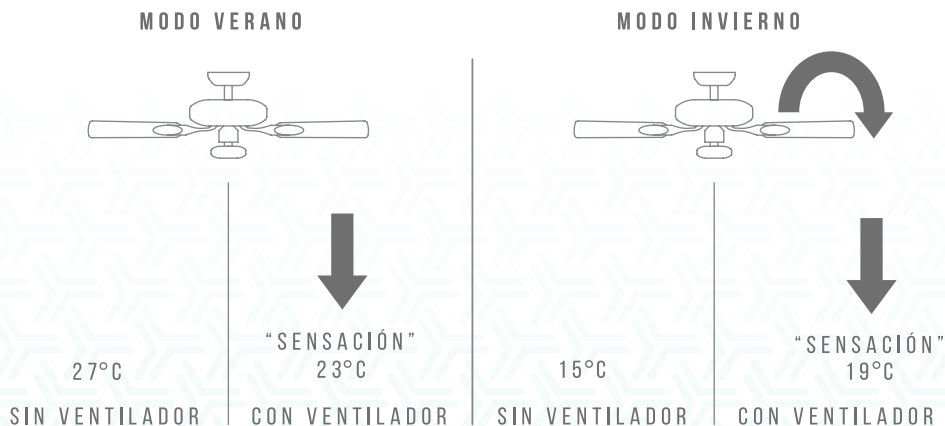

MODO INVIERNO

Al llegar la temporada de frío, puedes apoyarte de tu ventilador para elevar la temperatura de un espacio, con el interruptor de reversa integrado en tu ventilador **MASTERFAN**.

La función inversa permite que las aspas giren en el sentido contrario de cuando lo usamos en los meses de verano, es decir, van en el mismo sentido de las agujas del reloj. Esto puede apreciarse si se mira desde abajo del ventilador. Eso permite que las aspas impulsen el aire hacia arriba, y desplacen el aire caliente hacia las laterales, baje y vuelva a subir por el centro del ventilador. Con tal función la habitación donde el ventilador se encuentra colocado se aclimata, ahorrando energía usada junto con el sistema de calefacción.

Aprovecha al máximo el rendimiento de tu ventilador de techo **MASTERFAN** e inicia a crear espacios de confort.