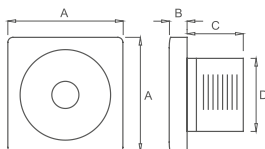

GRÁFICOS EXTRACTORES

EXTRACTOR CITI, VISTA, TURBO, ECOSLIM, INTER Y SENSOR