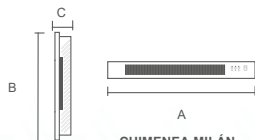

CHIMNEA MILÁN