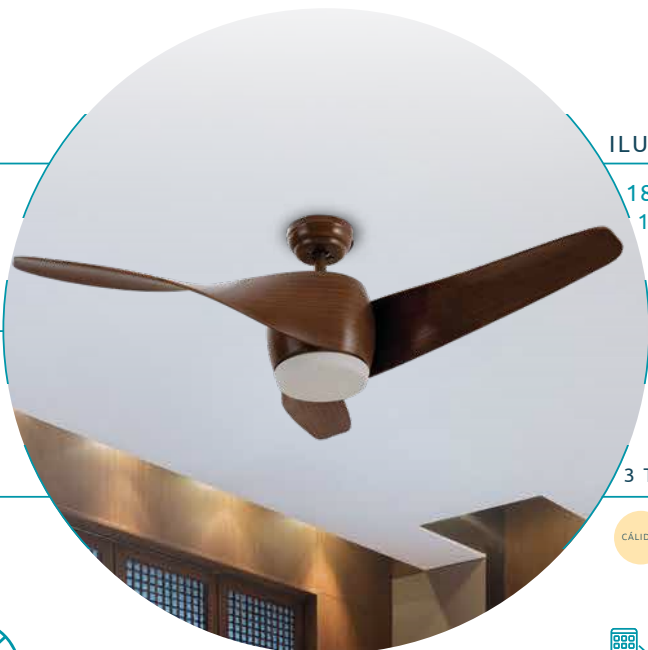

USO
INTERIOR

SOBREPONER
EN TECHO

MOVIMIENTO DE AIRE
10,000 M3/H

MODOS
INVIERNO

CONTROL
INCLUIDO

TIMER

STELA 52"

 AHORRA 50%
DE ENERGÍA