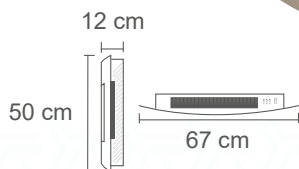

CALIDUS

750/1500 W

DOS NIVELES
DE POTENCIA

1

AÑO DE GARANTÍA

CRISTAL TEMPLADO I CURVEADO

COLOR : ● NEGRO

AREAS
MEDIANAS
(9 a 16 mt²)

USO
INTERIOR

EMPOTRADO
EN PARED

5 W

CONTROL
INCLUIDO