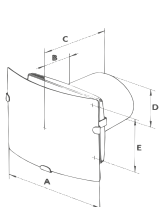

EXTRACTOR CUARZO Y PLATINO