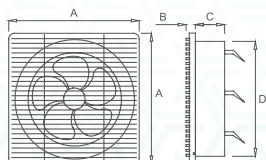

EXTRACTOR GÉMINIS

EXTRACTOR TRITÓN

EXTRACTOR PLAFÓN Y ORIÓN

ROMA 42"

5 AÑOS DE GARANTÍA

CONTROL
POR APP / WIFI

ASPAS
RETRACTÍLES

POCKET 12"