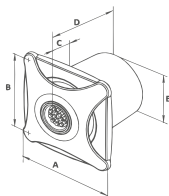

EXTRACTOR DECO LED