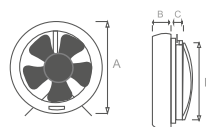

EXTRACTOR MYLOS