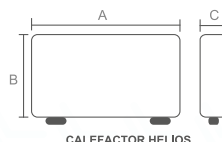

CALEFACTOR HELIOS