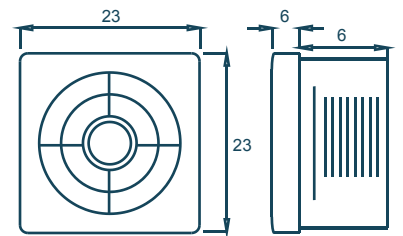

TURBO GLASS 6"

FICHA TÉCNICA

6" BAÑO
COMPLETO

PARA USO
INTERIOR

EMPOTRADO
EN PARED

COLOR:  BLANCO

AXIAL | ABS

2