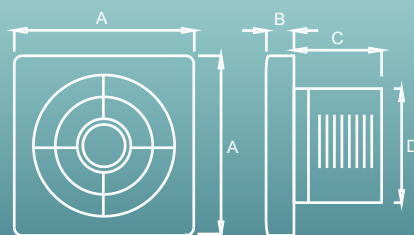

ALIMENTACIÓN
127 V ~ 60 HZ

2 AÑOS DE GARANTÍA

MODELO	FLUJO DE AIRE	RPM	POTENCIA	NIVEL DE RUIDO	CORRIENTE ALTERNA
4"	90 m³/h	2450	13 W	40 dB	0,06
5"	160 m³/h	2000	16 W	42 dB	0,16
6"	280 m³/h	1550	20 W	44 dB	0,19