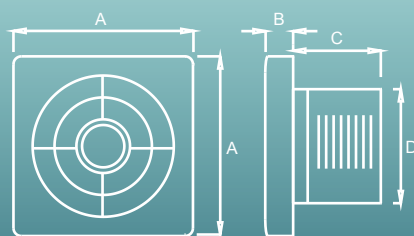

A	B	C	D
4"	16	3	6	10
6"	21	3	7	15

MASTERFAN S.A DE C.V

Paseo Royal Country #4650 Piso 15 Col. Royal Country, C.P. 45116, Zapopan, Jalisco, México
TEL: 01 (33) 2002 5985 / 2469 0560 / 61

W W W . M A S T E R F A N . C O M . M X