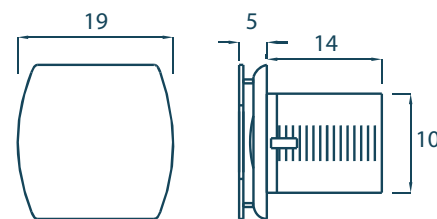

FICHA TÉCNICA

4" MEDIO
BAÑO

PARA USO
INTERIOR

EMPOTRADO
EN PARED

COLOR: ● SATINADO

AXIAL | ABS

2 W

2

AÑOS DE GARANTÍA