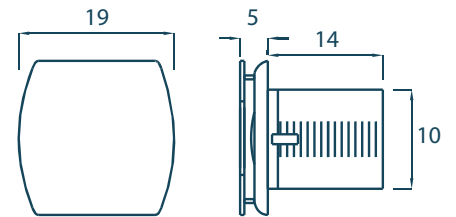

PLATINO 4"

FICHA TÉCNICA

4" MEDIO
BAÑO

PARA USO
INTERIOR

EMPOTRADO
EN PARED

COLOR: ● SATINADO

AXIAL | ABS

2