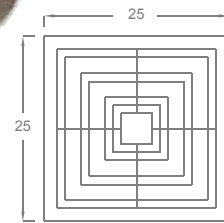

ORION 8"

FICHA TÉCNICA

AREAS
MEDIANAS

PARA USO
INTERIOR

EMPOTRADO
EN TECHO

COLOR: ● SATINADO

CENTRIFUGO | ABS

10 W