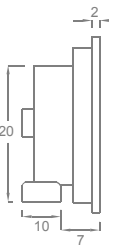

ORION 8"

FICHA TÉCNICA

AREAS
MEDIANAS

PARA USO
INTERIOR

EMPOTRADO
EN TECHO

COLOR: ● SATINADO

CENTRIFUGO | ABS

10 W