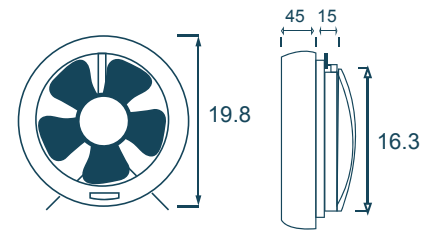

## FICHA TÉCNICA

6" BAÑO  
COMPLETO

PARA USO  
INTERIOR

EMPOTRADO  
EN PARED

COLOR:  BLANCO

AXIAL | ABS

2

AÑOS DE GARANTÍA