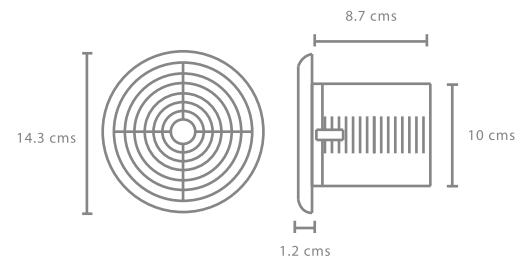

## FICHA TÉCNICA

4" MEDIO  
BAÑO

PARA USO  
INTERIOR

EMPOTRADO  
EN PARED

COLOR:  BLANCO

AXIAL | ABS

2

AÑOS DE GARANTÍA