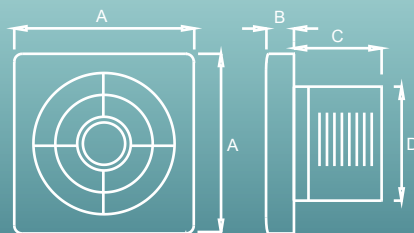

ALIMENTACIÓN
127 V ~ 60 HZ

2 AÑOS DE GARANTÍA

MODELO	FLUJO DE AIRE	RPM	POTENCIA	NIVEL DE RUIDO	CORRIENTE ALTERNA
4"	90 m³/h	2450	13 W	40 dB	0,09
5"	160 m³/h	2000	16 W	42 dB	0,16
6"	280 m³/h	1550	20 W	44 dB	0,20