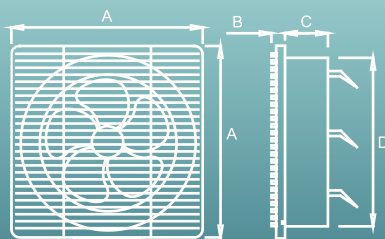

## FICHA TÉCNICA

AREAS  
MEDIANAS

PARA USO  
INTERIOR

EMPOTRADO  
EN PARED

COLOR:  BLANCO

AXIAL | ABS

**2** AÑOS DE GARANTÍA

| MODELO | FLUJO DE AIRE         | RPM  | POTENCIA | NIVEL DE RUIDO | CORRIENTE ALTERNA |
|--------|-----------------------|------|----------|----------------|-------------------|
| 8"     | 480 m <sup>3</sup> /h | 1250 | 28 W     | 39 dB          | 0,20              |
| 10"    | 760 m <sup>3</sup> /h | 1150 | 38 W     | 42 dB          | 0,34              |
| 12"    | 980 m <sup>3</sup> /h | 1050 | 46 W     | 47 dB          | 0,36              |