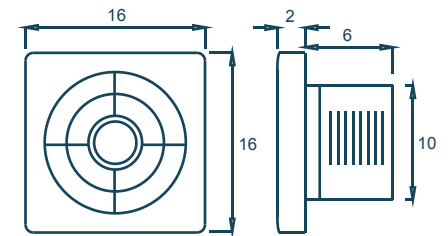

## FICHA TÉCNICA

4" MEDIO  
BAÑO

PARA USO  
INTERIOR

EMPOTRADO  
EN PARED

COLOR:  BLANCO

AXIAL | ABS

2

AÑOS DE GARANTÍA