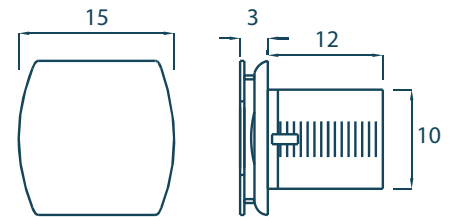

## FICHA TÉCNICA

4" MEDIO  
BAÑO

PARA USO  
INTERIOR

EMPOTRADO  
EN PARED

COLOR:  BLANCO

AXIAL | ABS

2

AÑOS DE GARANTÍA