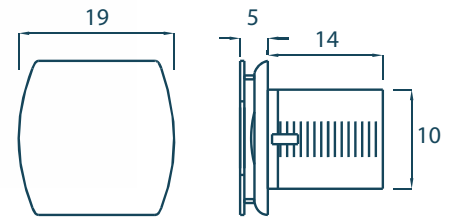

CUARZO 4"

FICHA TÉCNICA

4" MEDIO
BAÑO

PARA USO
INTERIOR

EMPOTRADO
EN PARED

COLOR: ● SATINADO

AXIAL | ABS

2