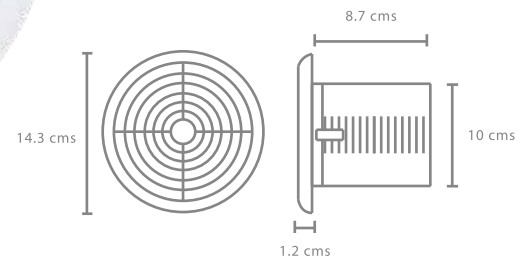

ASPER 4"

FICHA TÉCNICA

4" MEDIO
BAÑO

PARA USO
INTERIOR

EMPOTRADO
EN PARED

COLOR:  BLANCO

AXIAL | ABS

2