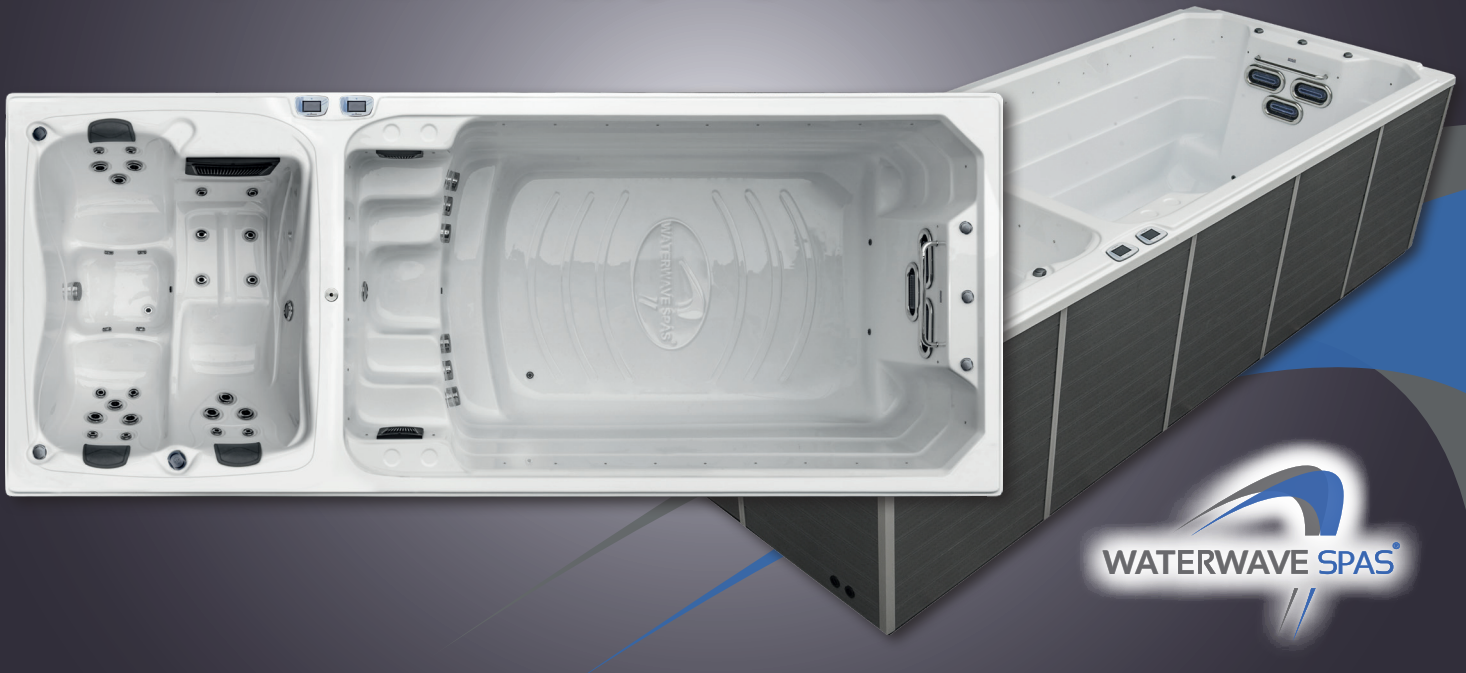

SWIMSPA VESUV 2

2 ZONEN SWIMSPA
MODELL 5810
590 X 235 X 154 cm

Gegenstromanlage

2 x Spa Touch Display

Wasserlinienbeleuchtung

Ozonator

Unterwasserscheinwerfer

UV Desinfektion

WATERWAVE SPAS®

www.waterwave-spas.com

SWIMSPA VESUV 2 MODELL 5810

TECHNISCHE DATEN

Maße:	590 x 235 x 154 cm
Leergewicht:	1.450 kg
Wasserkapazität:	11.500 l
Gesamtgewicht:	12.950 kg
Verkleidungsfarbe:	siehe Übersicht
Wannenfarbe:	siehe Übersicht
Verkleidung:	WPC Verkleidung

GEGENSTROMANLAGE UND PUMPEN

Gegenstromanlage:	inklusive (3 River Stream Jets)
Wasserpumpen Gegenstromanlage:	2 x 3 PS I-stufig + 1 x 2 PS I-stufig
Wasserpumpen im Whirlpoolbereich:	1 x 3 PS I-stufig
Zirkulationspumpe:	2 x inklusive
Luftpumpe:	optional
Luftdüsen:	optional (Whirlpoolbereich)

DETAILS

Sitzplätze:	2 (Whirlpoolbereich)
Liegeplätze:	1 (Whirlpoolbereich)
Wasserdüsen Whirlpoolbereich:	25
Wasserdüsen SwimSpabereich:	-
Isolierung:	Xtreme Isolation
Rahmen:	Edelstahlrahmen
Steuerung Balboa:	2 x inklusive
Luft/Wasserregler:	inklusive
Bedienpanel:	2 x inklusive
Ozonator:	2 x inklusive
UV Desinfektion:	2 x inklusive
Filter SwimSpabereich:	2 x 50 sq Ft.
Filter Whirlpoolbereich:	2 x 50 sq Ft.
Absperrventile:	inklusive
Wasserablass:	inklusive
Heizung Whirlpoolbereich:	3 KW
Heizung SwimSpabereich:	3 KW
Stromanschluss:	2 x 3 Phasen 20 Ampere, 400 Volt