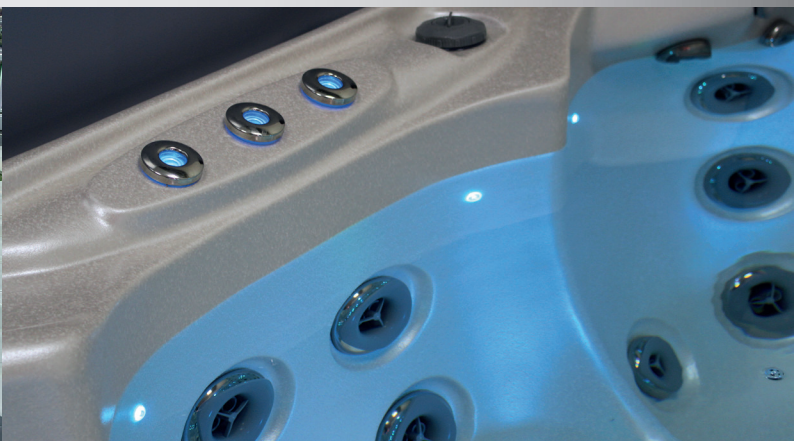

WHIRLPOOL TORONTO

ELITE SERIE
MODELL PE752
214 X 214 X 91 cm

Unterwasserscheinwerfer Spa Touch Display Wasserlinienbeleuchtung

Ozonator

Wave Select Verkleidung

UV Desinfektion

WATERWAVE SPAS®

www.waterwave-spas.com

DETAILS

Sitzplätze:	5
Liegeplätze:	1
Wasserdüsen:	57
Luftdüsen:	optional
Düsen Gesamt:	57
Fußmassage:	inklusive
Nackenmassage:	inklusive
Isolierung:	Xtreme Isolation
Rahmen:	Edelstahlrahmen
Steuerung:	Balboa
Bedienfeld:	Spatouch
Einzelplatzsteuerung:	-
Wasserpumpe:	3 x 3 PS
Zirkulationspumpe:	Silent Wave Eco
Ozonator:	inklusive
UV Desinfektion:	inklusive
Filter:	2 x 50 sq Ft.
Wasserablass:	inklusive
Heizung:	3 KW Balboa
Elektrische Anforderungen:	3 Phasen 20 Ampere, 400 Volt

LED BELEUCHTUNG

LED Ambient Light:	-
LED Wasserlinie:	inklusive
LED Wasserfontainen:	inklusive
LED Wasserfall:	Wave Design
LED Haltegriff:	inklusive
LED Corner Licht:	inklusive
LED Unterwasserscheinwerfer:	inklusive

Light Grey

Dark Brown

WANNENFARBEN

Pure White

Silver Marble

White Pearl

Gypsum

Mediterr. Sunset