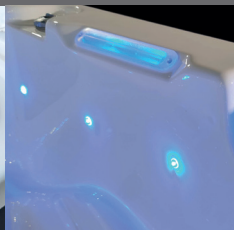

WHIRLPOOL OTTAWA

ELITE SERIE
MODELL PL742L
214 X 214 X 91 cm

Unterwasserscheinwerfer

Ozonator

Spa Touch Display

Wave Select Verkleidung

Wasserlinienbeleuchtung

UV Desinfektion

DETAILS

| | |
|----------------------------|------------------------------|
| Sitzplätze: | 2 |
| Liegeplätze: | 2 |
| Wasserdüsen: | 57 |
| Luftdüsen: | optional |
| Düsen Gesamt: | 57 |
| Fußmassage: | inklusive |
| Nackenmassage: | inklusive |
| Isolierung: | Xtreme Isolation |
| Rahmen: | Edelstahlrahmen |
| Steuerung: | Balboa |
| Bedienfeld: | Spatouch |
| Einzelplatzsteuerung: | - |
| Wasserpumpe: | 3 x 3 PS |
| Zirkulationspumpe: | Silent Wave Eco |
| Ozonator: | inklusive |
| UV Desinfektion: | inklusive |
| Filter: | 2 x 50 sq Ft. |
| Wasserablass: | inklusive |
| Heizung: | 3 KW Balboa |
| Elektrische Anforderungen: | 3 Phasen 20 Ampere, 400 Volt |

PREMIUM VERKLEIDUNG

Wave Select Cabinet

Dark Grey

Moccha

Light Oak

VERKLEIDUNGSFARBEN STANDARD

Black

Dark Grey

Light Grey

Dark Brown

WANNENFARBEN

Pure White

Silver Marble

White Pearl

Gypsum

Mediterr. Sunset