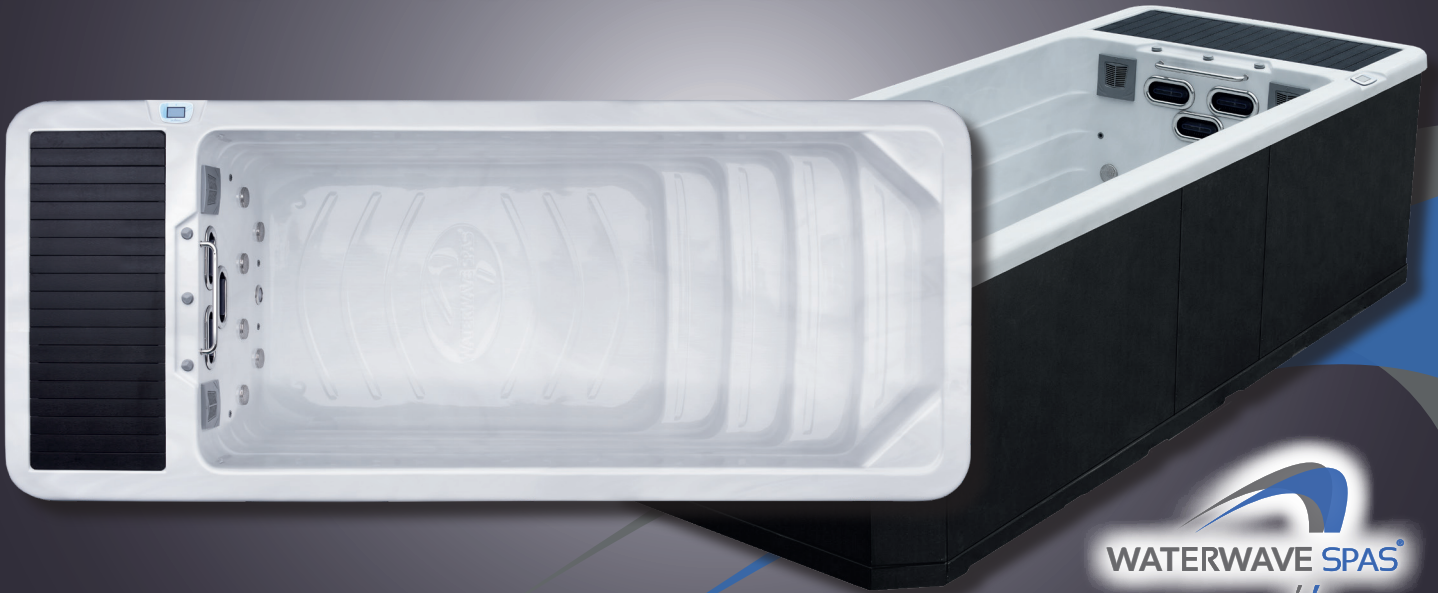

CITYPOOL EVEREST 55

I ZONEN SWIMSPA
CITYPOOL EVEREST 55
550 X 225 X 150 cm

Spa Touch Display

Gegenstromanlage

Technikschacht

Ozonator

Unterwasserscheinwerfer

UV Desinfektion

WATERWAVE SPAS®

www.waterwave-spas.com

CITYPOOL MODELL EVEREST 55

TECHNISCHE DATEN

Maße:	550 x 225 x 150 cm
Leergewicht:	1.400 kg
Wasserkapazität:	7.920 l
Gesamtgewicht:	9.320 kg
Verkleidungsfarbe:	siehe Übersicht
Wannenfarbe:	siehe Übersicht
Verkleidung:	WPC Verkleidung

DETAILS

Sitzplätze:	-
Liegeplätze:	-
Wasserdüsen Whirlpoolbereich:	-
Wasserdüsen SwimSpabereich:	-
Isolierung:	Xtreme Isolation
Rahmen:	Edelstahlrahmen
Steuerung Balboa:	inklusive
Luft/Wasserregler:	inklusive
Bedienpanel:	SpaTouch
Ozonator:	inklusive
UV Desinfektion:	inklusive
Filter SwimSpabereich:	2 x 50 sq Ft.
Filter Whirlpoolbereich:	-
Absperrventile:	inklusive
Wasserablass:	inklusive
Heizung Whirlpoolbereich:	-
Heizung SwimSpabereich:	3 KW
Stromanschluss:	2 x 3 Phasen 20 Ampere, 400 Volt