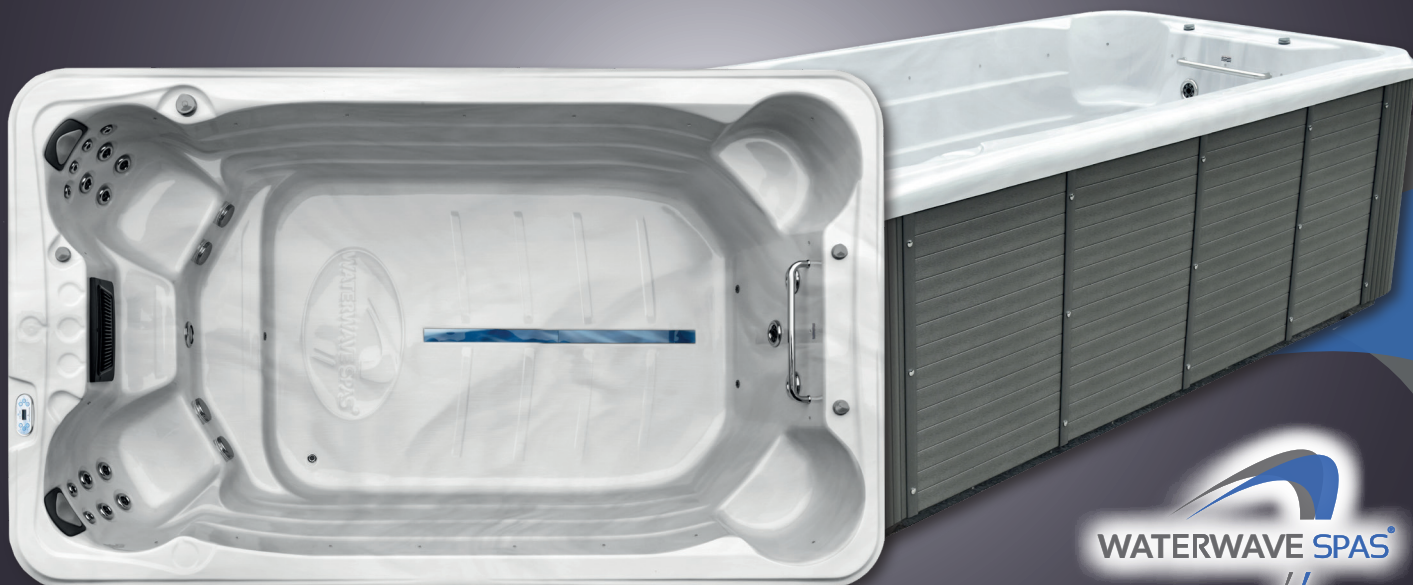

SWIMSPA DOVER

1 ZONEN SWIMSPA
MODELL DOVER
390 X 225 X 120 cm

Gegenstromanlage

2 x Spa Touch Display

Wasserlinienbeleuchtung

Ozonator

Unterwasserscheinwerfer

WATERWAVE SPAS®

www.waterwave-spas.com

SWIMSPA MODELL DOVER

TECHNISCHE DATEN

Maße:	390 x 225 x 120 cm
Leergewicht:	950 kg
Wasserkapazität:	8.000 l
Gesamtgewicht:	8.950 kg
Verkleidungsfarbe:	siehe Übersicht
Wannenfarbe:	siehe Übersicht
Verkleidung:	WPC Verkleidung

DETAILS

Sitzplätze:	4
Liegeplätze:	-
Wasserdüsen Whirlpoolbereich:	-
Wasserdüsen SwimSpabereich:	14
Isolierung:	Thermolayer
Rahmen:	Edelstahlrahmen
Steuerung Balboa:	inklusive
Luft/Wasserregler:	inklusive
Bedienpanel:	inklusive
Ozonator:	inklusive
UV Desinfektion:	-
Filter SwimSpabereich:	2 x 50 sq Ft.
Filter Whirlpoolbereich:	-
Absperrventile:	inklusive
Wasserablass:	inklusive
Heizung Whirlpoolbereich:	-
Heizung SwimSpabereich:	3 KW
Stromanschluss:	3 Phasen 20 Ampere, 400 Volt

LED BELEUCHTUNG

LED Ambient Light:	-
LED Wasserlinienbeleuchtung:	inklusive
LED Unterwasserscheinwerfer:	inklusive
LED Wasserfontainen:	-
LED Wasserfall:	-
LED Haltegriffe:	-
LED Corner Licht:	-

OPTIONAL