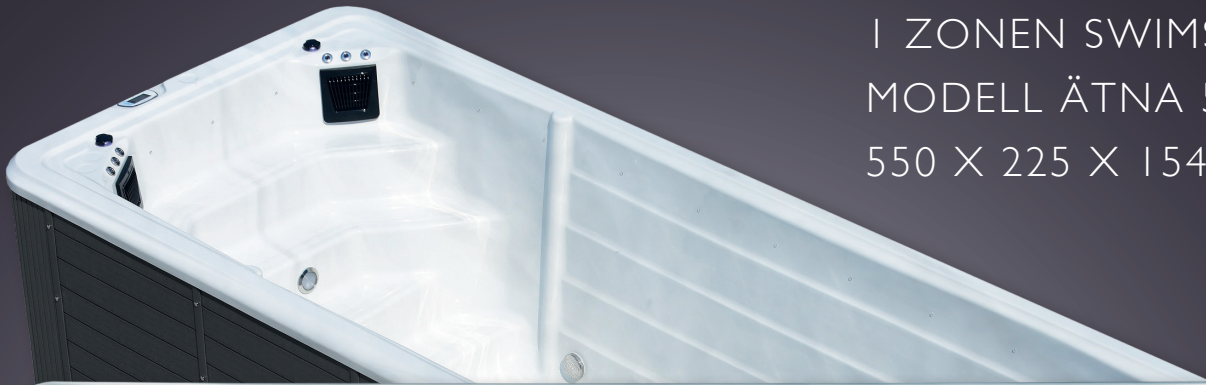

SWIMSPA ÄTNA 55

I ZONEN SWIMSPA
MODELL ÄTNA 55
550 X 225 X 154 cm

Gegenstromanlage

Spa Touch Display

Wasserlinienbeleuchtung

Ozonator

Unterwasserscheinwerfer

UV Desinfektion

WATERWAVE SPAS®

www.waterwave-spas.com

SWIMSPA MODELL ÄTNA 55

TECHNISCHE DATEN

Maße:	550 x 225 x 154 cm
Leergewicht:	1.680 kg
Wasserkapazität:	10.700 l
Gesamtgewicht:	12.380 kg
Verkleidungsfarbe:	siehe Übersicht
Wannenfarbe:	siehe Übersicht
Verkleidung:	WPC Verkleidung

GEGENSTROMANLAGE UND PUMPEN

Gegenstromanlage:	inklusive (3 River Stream Jets)
Wasserpumpen Gegenstromanlage:	2 x Wasserpumpe 3 PS (1 stufig) 1 x Wasserpumpe 2 PS (1 stufig)
Wasserpumpen im Whirlpoolbereich:	-
Zirkulationspumpe:	inklusive
Luftpumpe:	optional
Luftdüsen:	optional (Whirlpoolbereich)

DETAILS

Sitzplätze:	-
Liegeplätze:	-
Wasserdüsen Whirlpoolbereich:	-
Wasserdüsen SwimSpabereich:	-
Isolierung:	Xtreme Isolation
Rahmen:	Edelstahlrahmen
Steuerung Balboa:	inklusive
Luft/Wasserregler:	inklusive
Bedienpanel:	inklusive
Ozonator:	inklusive
UV Desinfektion:	inklusive
Filter SwimSpabereich:	2 x 50 sq Ft.
Filter Whirlpoolbereich:	-
Absperrventile:	inklusive
Wasserablass:	inklusive
Heizung Whirlpoolbereich:	-
Heizung SwimSpabereich:	3 KW
Stromanschluss:	3 Phasen 20 Ampere, 400 Volt