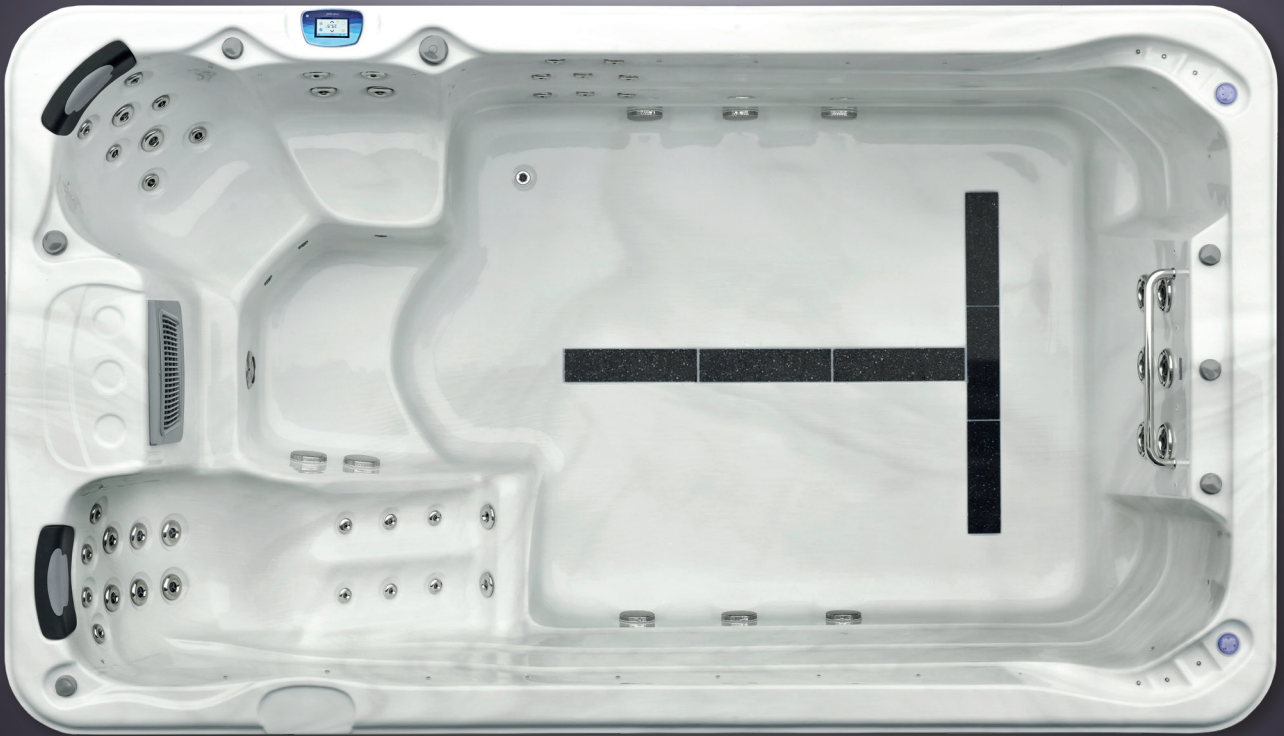

SWIMSPA ATLAS

Blue
Water Spas

www.bluewater-spas.com

SWIMSPA ATLAS

Technische Daten Modell Atlas

Maße: 400 x 228 x 126 cm

Wasserkapazität: 7.500 Liter

Bauform: Edelstahlrahmen

Isolierung: Thermolayer

Bodenplatte: ABS Bodenplatte

Verkleidung: Wartungsfreie WPC Verkleidung

Farblicht: LED Farblicht im Becken

Wasserlinienbeleuchtung: -

Düsen: 39 Wassermassagedüsen

Bedienpanel: Balboa

Steuerung: Balboa

Heizung: Balboa 3 KW

Wasserpumpe Whirlpool: 1 x 3 PS

Gegenstromanlage: inklusive (2 x 3 PS, 1 x 2 PS)

Zirkulationspumpe: 250 Watt

Luft/Wasserregler: inklusive

Ozonator: inklusive

Filter: 1 x 50 sq Ft. Filter

Stromanschluss: 3 Phasen 20 Ampere, 400 Volt

Optional:

- Musikanlage mit 2 Lautsprechern
- UV Desinfektion
- Airblower (Luftpumpe mit 8-10 zusätzlichen Luftdüsen) und Aromatherapie

Blue
Water Spas

www.bluewater-spas.com