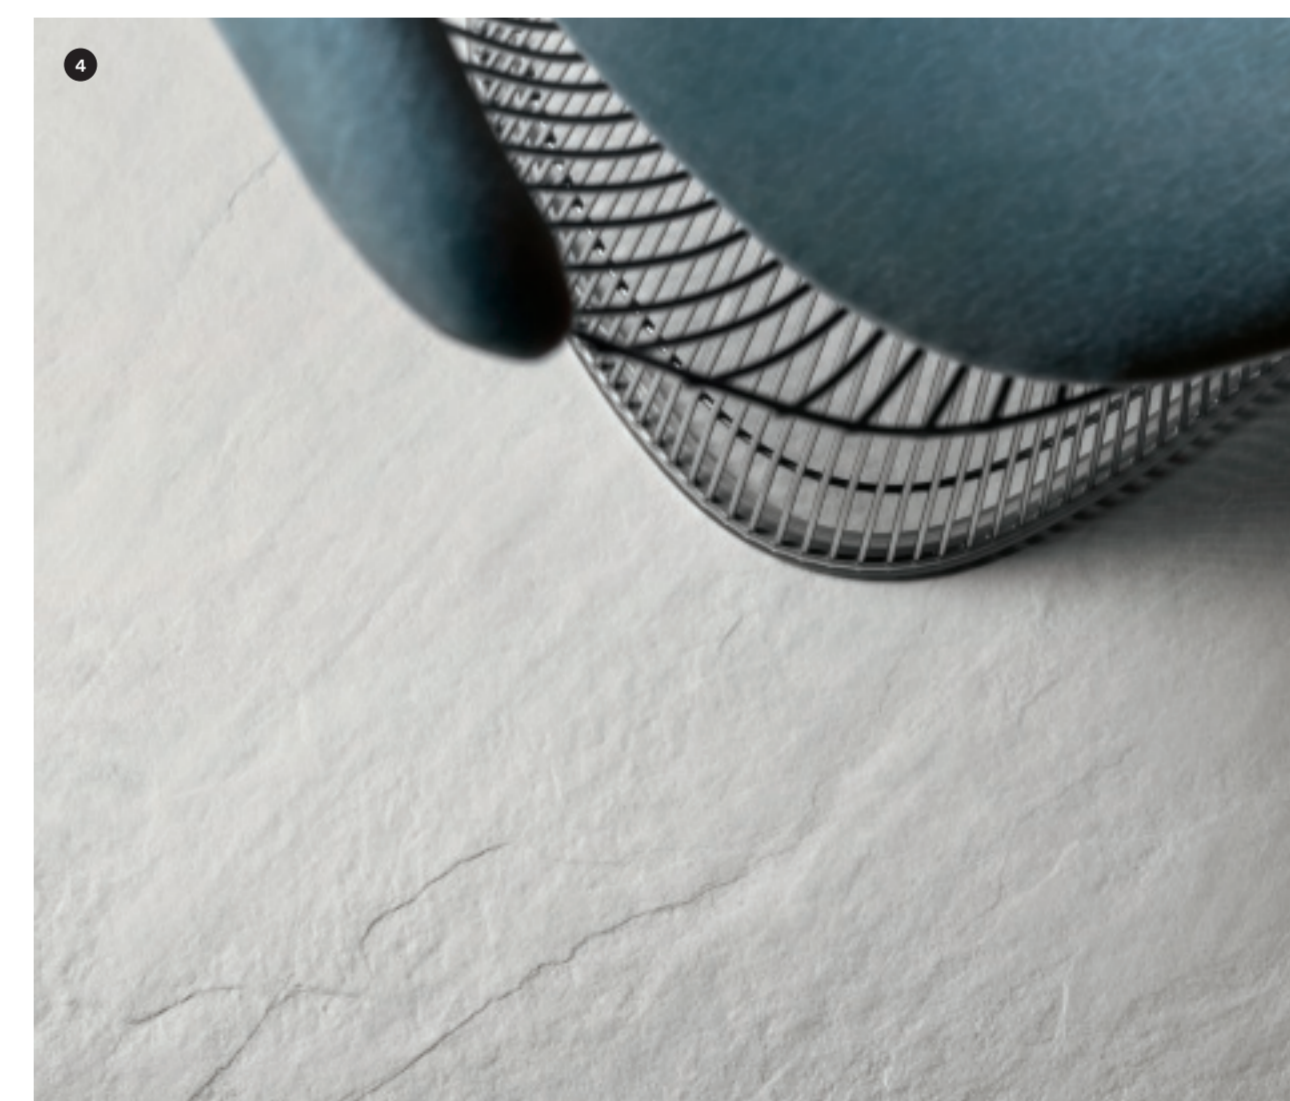

Mystone Lavagna greift die elegante, strenge Optik des Sedimentgesteins auf, dessen unverwechselbare Textur als Inspiration diente. Die weiße Variante besticht mit einer kraftvollen und zugleich zarten Ausstrahlung, die schwarze Variante hingegen mit einer charakterstarken Eleganz. Vier Formate, darunter das Großformat 75x150 cm, und zwei 3D-Mosaik vervollständigen und erweitern das Gestaltungspotenzial der Kollektion.

Mystone Lavagna hereda la personalidad elegante y severa de la pizarra, la roca sedimentaria de inconfundible trama que le da nombre. Un equilibrio perfecto entre fuerza y delicadeza en la inédita interpretación blanca y una síntesis idónea de carácter y elegancia en la variante en negro. Los formatos disponibles son cuatro, incluido el amplio de 75 x 150 cm; dos mosaicos tridimensionales completan y expanden las posibilidades expresivas de la colección.

Mystone Lavagna унаследовала элегантный и строгий характер сланца - осадочной породы с неповторимой текстурой, которая дала название коллекции. Удачное равновесие силы и нежности чувствуется в оригинальном белом варианте, в то время как в черном варианте выразительность и элегантность сливаются воедино. Предлагаются 4 формата, включая крупный 75x150 см, и 2 мозаики с эффектом 3D, которые завершают и расширяют выразительный потенциал этой коллекции.

Cover M4VX Mystone Lavagna Bianco Rett. 60x60
M4VY Mystone Lavagna Bianco Rett. 30x60

1 M1F9 Mystone Lavagna Bianco Rett. 75x75

2 MQV8 Mystone Lavagna Bianco Rett. 75x150

3 M4VZ Mystone Lavagna Bianco Strutt. Rett. 30x60

4 MQV8 Mystone Lavagna Bianco Rett. 75x150