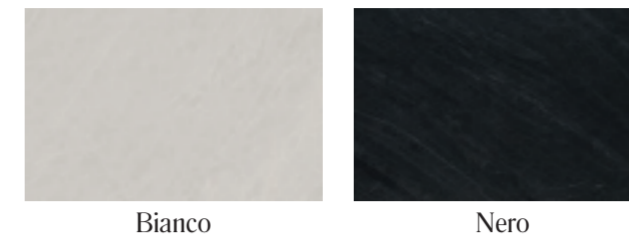

Nero

Colori · Colours

Bianco