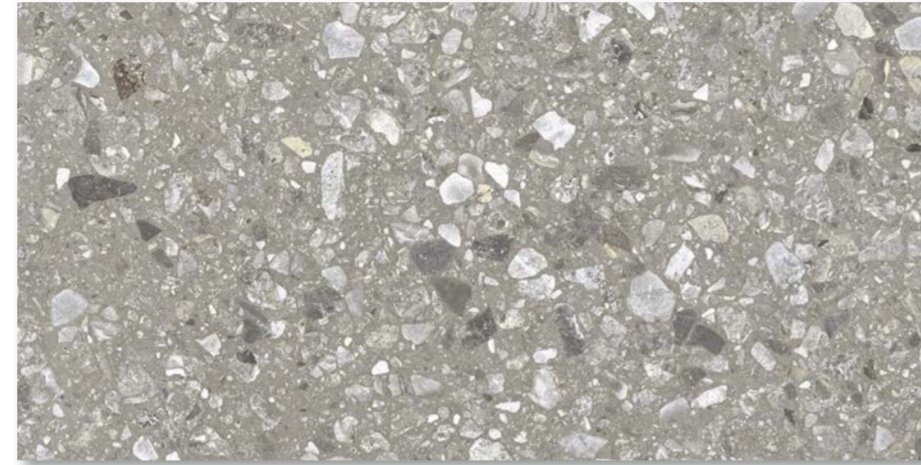

Espressività cromatica e ricchezza materica.

Realstone_Navigli si ispira alla superficie ricavata dalla miscelazione di frammenti di Ceppo di Gré e cemento. Le due nuance Grigio e Naturale riflettono l'accurata selezione dei materiali originali, la ricchezza grafica e gli aspetti cromatici più intensi.

Chromatic expressiveness and tactile richness.

Realstone_Navigli is inspired by the surface created by mixing fragments of Ceppo di Gré and cement. The two shades, Grigio and Naturale, reflect the careful selection of the original materials, graphic richness and the most intense chromatic aspects.

Naturale

Farbliche Ausdruckskraft und materialbetonte Optik.

Realstone_Navigli ist dem aus der Mischung von Bruchstücken des Gesteins Ceppo di Gré und Beton entstandenen Oberflächenbild nachempfunden. Die beiden Nuancen Grigio und Naturale spiegeln die sorgfältige Auswahl der als Vorbild dienenden Materialien sowie deren vielgestaltige Strukturen und facettenreichen Farben wider.

Expressivité des couleurs et richesse des matières. Realstone_Navigli propose une surface inspirée de l'union entre des morceaux de Ceppo di Gré et du ciment. Les deux nuances Grigio et Naturale expriment la sélection minutieuse des matières d'origine, la richesse graphique et les aspects chromatiques les plus intenses.

Expresividad cromática y riqueza materica. Realstone_Navigli se inspira en la superficie que se obtiene mezclando fragmentos de Ceppo di Gré y cemento. Las tonalidades Grigio y Naturale reflejan la selección minuciosa de los materiales originales, la riqueza gráfica y los aspectos cromáticos más intensos.

Цветовая выразительность и богатство материала.