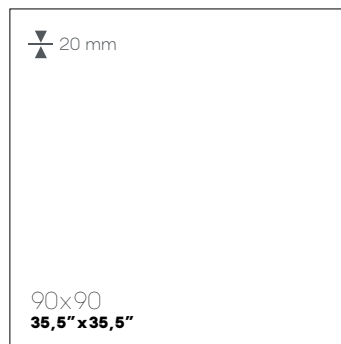

RETT.

RETT.

OUT

Grey / Sand / Pewter

RETT.

OPEN AIR

75X150 / 30"X60"

CODE	COLOR	SIZES
OP71510R	OPEN AIR WHITE RETT	75X150
OP71540R	OPEN AIR GREY RETT	75X150
OP71560R	OPEN AIR PEWTER RETT	75X150
OP71580R	OPEN AIR SAND RETT	75X150