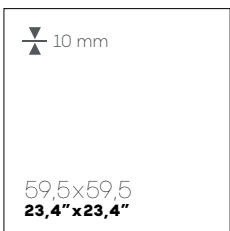

RETT.

RETT.

Mosaic Mix
29,6x29,6 **11,8"x11,8"**
RETT.

Mosaico
31,5x31,5 **12,4"x12,4"**

Battiscopa
7,2x90 **2,8"x35,5"**
RETT.

Battiscopa
9x59,5 **3,5"x23,4"**
RETT.

C. Retta
33x120 **13"x47"**
RETT.

OUT