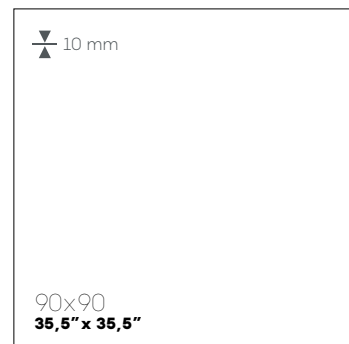

FORMATI

SIZES - FORMATS - FORMATE - FORMATOS - ФОРМАТЫ

DECORATIONS AND SPECIAL PIECES

RETT.

RETT.

RETT.

RETT.

RETT.

RETT.

Mosaic Mix
29,6x29,6 **11,8"x11,8"**
RETT.

Mosaico
31,5x31,5 **12,4"x12,4"**

Battiscopa
7,2x90 **2,8"x35,5"**
RETT.

Battiscopa
9x59,5 **3,5"x23,4"**
RETT.

C. Retta
33x120 **13"x47"**
RETT.

OUT

RETT.

RETT.

OUT

Grey / Sand / Pewter

RETT.