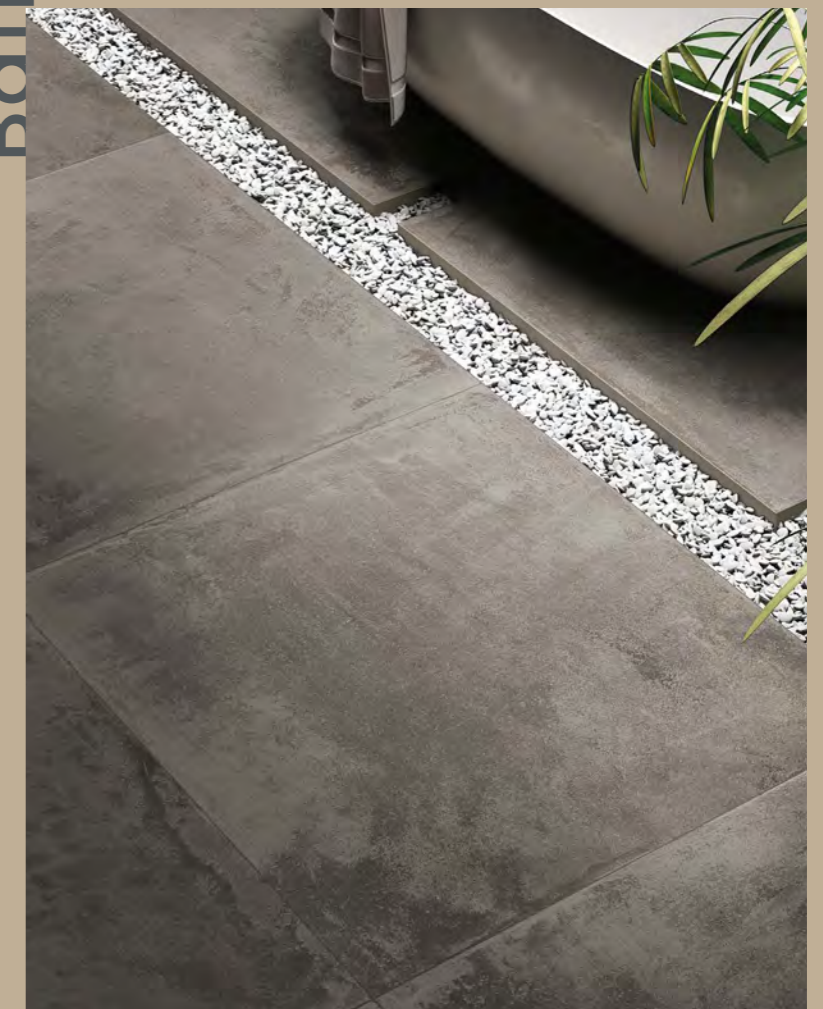

Spa / Bathroom

Pewter Rett. 90x90 - 35,5"x35,5"
Pewter 20mm 90x90 - 35,5"x35,5"