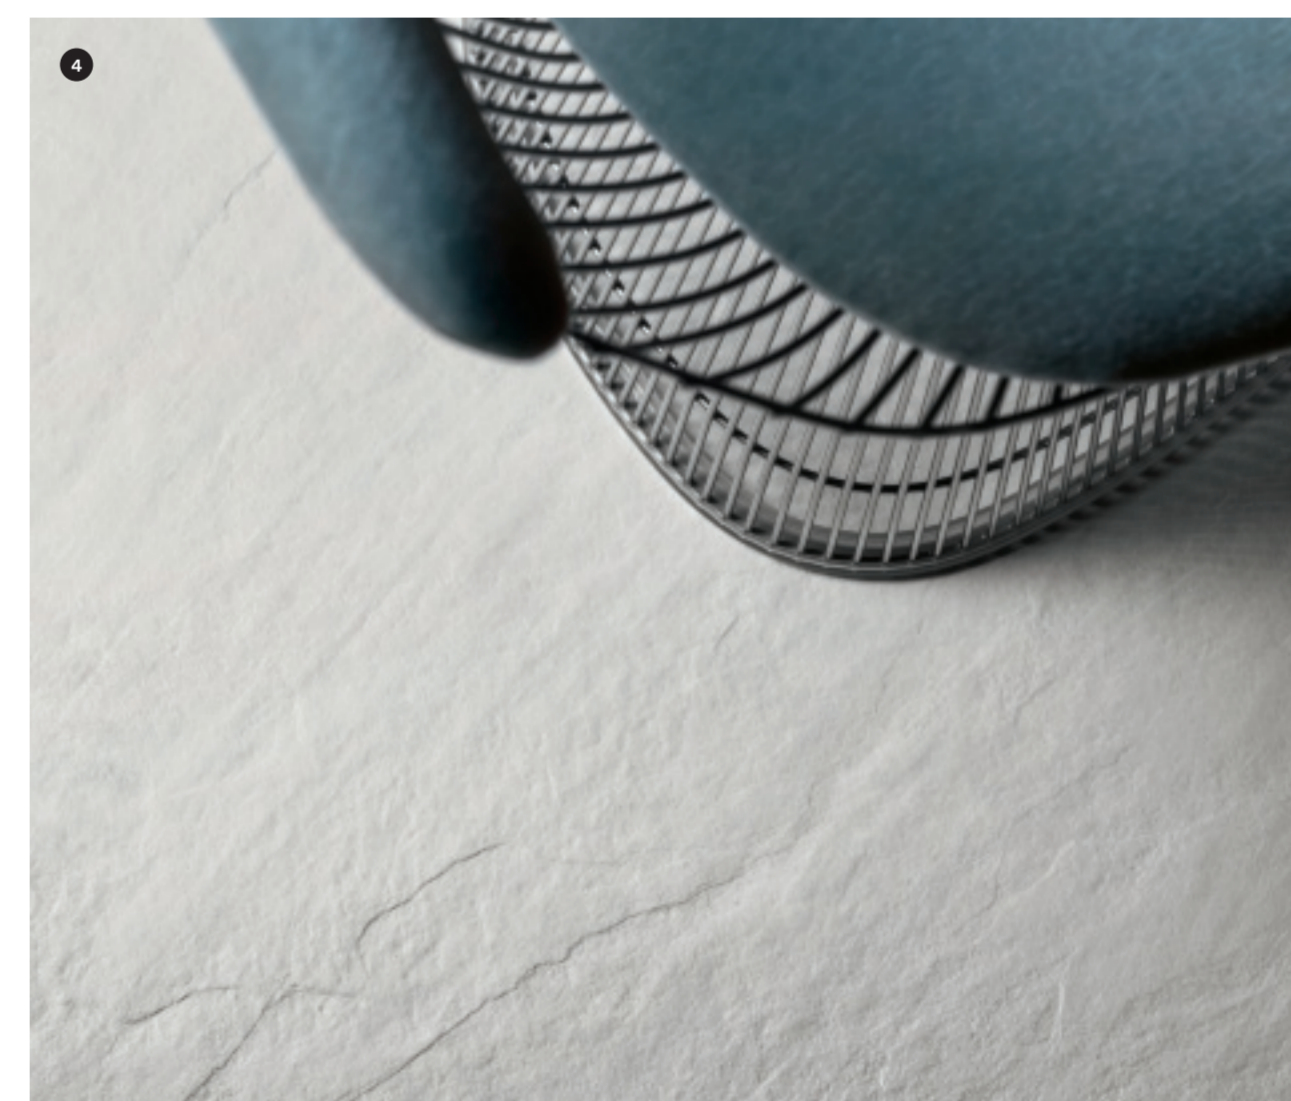

Mystone Lavagna greift die elegante, strenge Optik des Sedimentgesteins auf, dessen unverwechselbare Textur als Inspiration diente. Die weiße Variante besticht mit einer kraftvollen und zugleich zarten Ausstrahlung, die schwarze Variante hingegen mit einer charakterstarken Eleganz. Vier Formate, darunter das Großformat 75x150 cm, und zwei 3D-Mosaik vervollständigen und erweitern das Gestaltungspotenzial der Kollektion.

Mystone Lavagna hereda la personalidad elegante y severa de la pizarra, la roca sedimentaria de inconfundible trama que le da nombre. Un equilibrio perfecto entre fuerza y delicadeza en la inédita interpretación blanca y una síntesis idónea de carácter y elegancia en la variante en negro. Los formatos disponibles son cuatro, incluido el amplio de 75 x 150 cm; dos mosaicos tridimensionales completan y expanden las posibilidades expresivas de la colección.

Mystone Lavagna унаследовала элегантный и строгий характер сланца - осадочной породы с неповторимой текстурой, которая дала название коллекции. Удачное равновесие силы и нежности чувствуется в оригинальном белом варианте, в то время как в черном варианте выразительность и элегантность сливаются воедино. Предлагаются 4 формата, включая крупный 75x150 см, и 2 мозаики с эффектом 3D, которые завершают и расширяют выразительный потенциал этой коллекции.

Cover M4VX Mystone Lavagna Bianco Rett. 60x60
M4VY Mystone Lavagna Bianco Rett. 30x60

1 M1F9 Mystone Lavagna Bianco Rett. 75x75

2 MQV8 Mystone Lavagna Bianco Rett. 75x150

3 M4VZ Mystone Lavagna Bianco Strutt. Rett. 30x60

4 MQV8 Mystone Lavagna Bianco Rett. 75x150