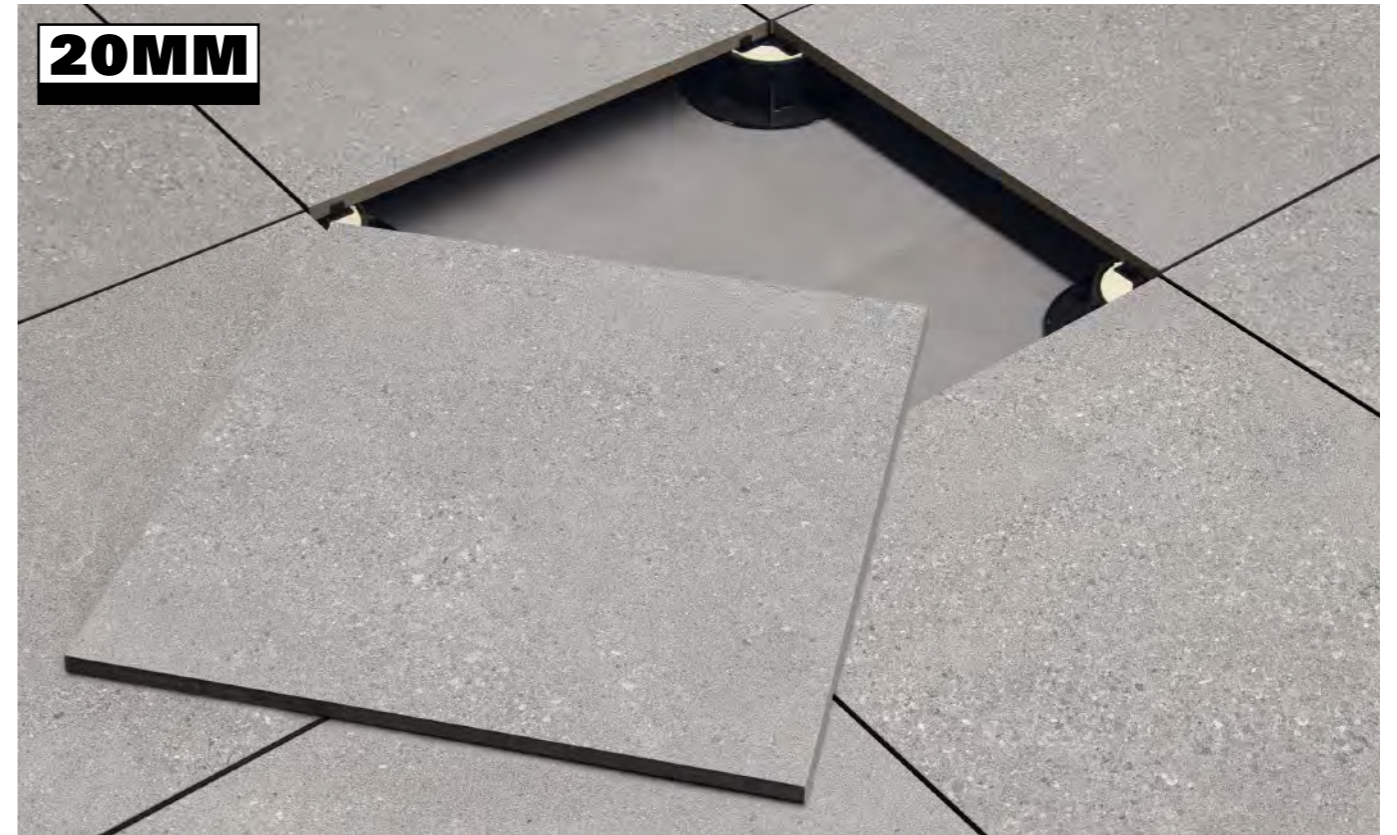

HIGH-PERFORMING GOOD LOOKS.

Grainstone 20MM delivers the ideal combination of exquisite appearance and outstanding technical performances in the most widely varying outdoor locations. Paths, pavements and other outdoor solutions that merge perfectly into the surrounding environment and seamlessly continue indoor design schemes can be created with a material offering exceptional resistance to loads, weather and other atmospheric factors. Easily installed dry on grass, sand and gravel, Grainstone 20MM can also be glued to concrete screeds for vehicle-resistant pavings, or for other projects in commercial or public contexts with heavy traffic, and is perfect for raised floors. Grainstone 20MM enables stylish design solutions while meeting all the technical demands of contemporary architecture.