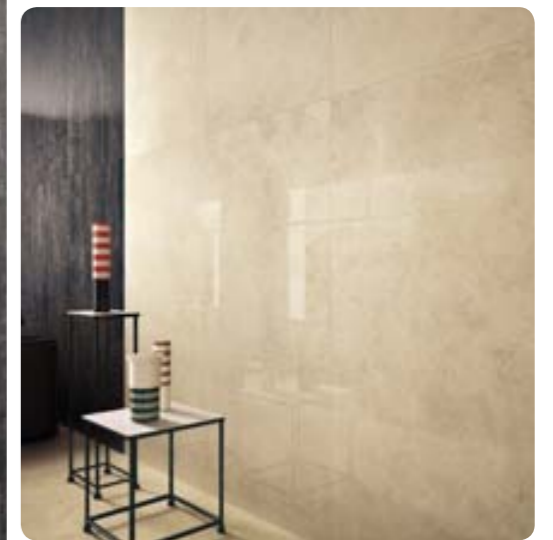

R4WN
Fornace Rosso
7x28

CRUX GREY

Les trois finitions Soft, Glossy et Bocciardato permettent un harmonieux dialogue entre intérieur et extérieur.

Los tres acabados superficiales Soft, Glossy y Bocciardato, crean un diálogo armonioso entre el interior y el exterior.

Три отделки поверхности "Soft, Glossy и Bocciardato" позволяют вести гармоничный диалог внутренних и наружных пространств.

R4RL
Bistrot Infinity Glossy rettificato
72x72

R4UL
Bistrot Pietrasanta Struttura Dune 3D rettificato
40x120

M A R F I L I N F I N I T Y

*Pour les lieux publics plus raffinés,
la finition Glossy garantit un impact
esthétique à la fois recherché et naturel.*

*Para los espacios públicos más
refinados, el acabado Glossy
garantiza un impacto estético
sophisticado y natural.*

*Для самых изысканных пространств
отделка Glossy гарантирует
изысканный и естественный
эстетический эффект.*

R4UE
Bistrot Pietrasanta rettificato
 40x120

R4UH
Bistrot Pietrasanta Struttura Natura 3D rettificato
 40x120