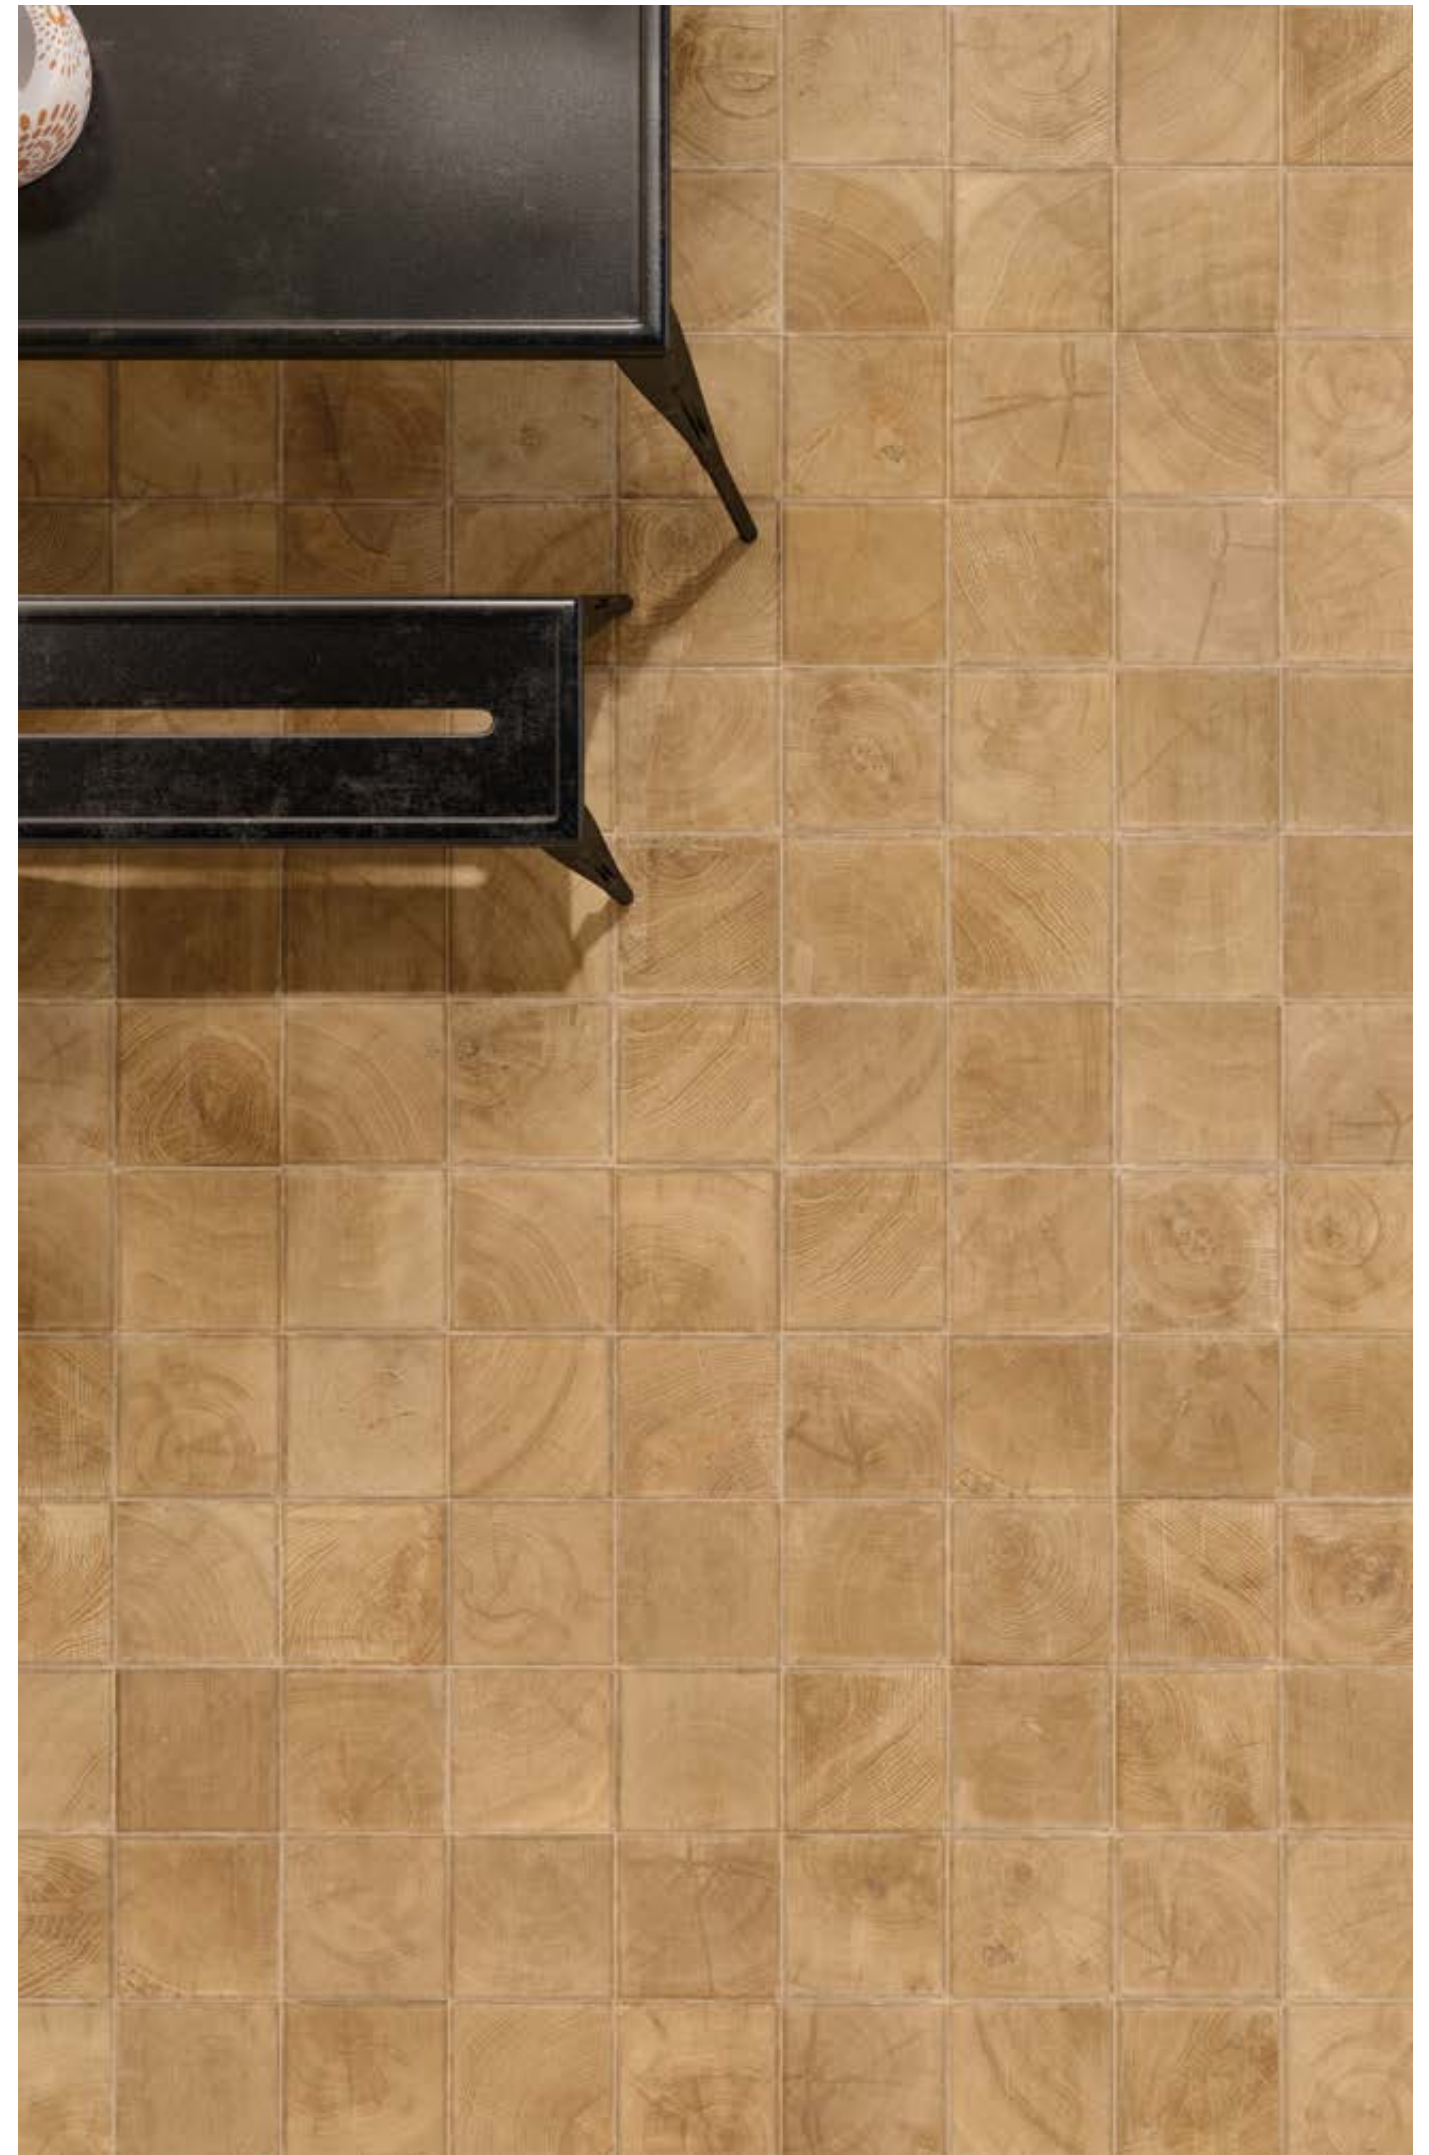

TRONCO OUTDOOR

Tronco Nat. - 20x20 - 7⁷/₈" x 7⁷/₈"

TRONCO INDOOR

Tronco Nat. Rett. - 20x120 - 7⁷/₈" x 47¹/₄"