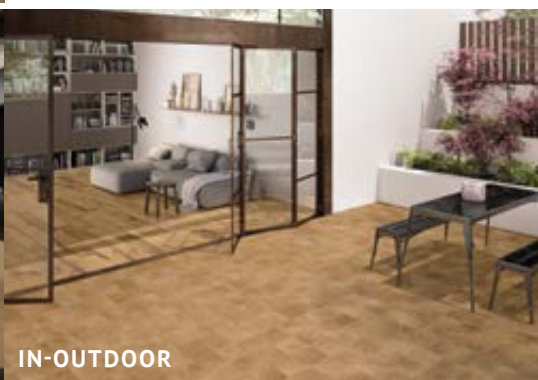

TRONCO PAG. 14

BEDROOM