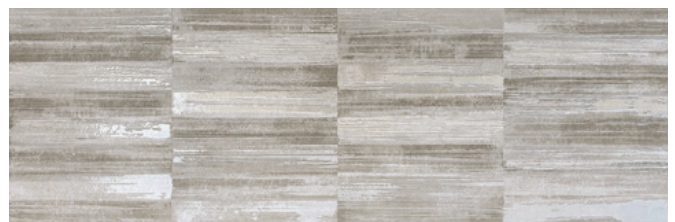

GLACE COLD (Comp. 2 pz)
33,3x100 13"x39,4"