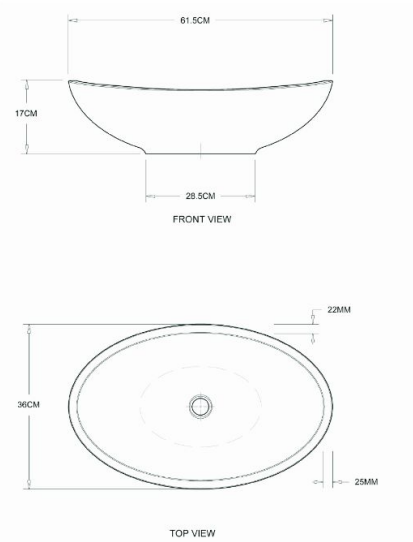

### PRODUCT DIMENSIONS

Height (mm)	Width (mm)	Length (mm)	Depth (mm)	Nett Wgt Kg
170	360	515		

### PACKAGING DIMENSIONS

Length (mm)	Width (mm)	Depth (mm)	Gross Wgt Kg
650	380	210	8.5

### PACKAGING DATA

Box Colour	Brown Cardboard Box		
Box Qty	1	Label Colour	White Label
Label Size	100 x 50	Label Qty	2

### OUTER BOX DIMENSIONS (If Applicable)

Height (mm)	Width (mm)	Length (mm)	Depth (mm)	Gross Wgt Kg
Barcode				