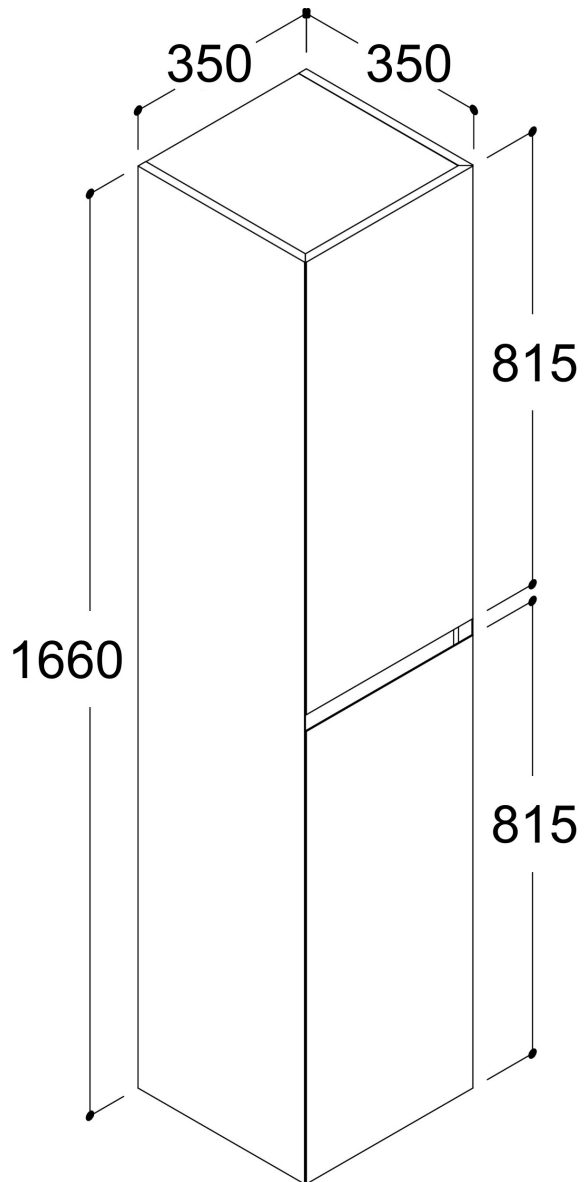

## Tall Unit

Matt White	TMZ-201-MW
Gloss White	TMZ-201-WH
Cashmere Grey	TMZ-201-CG
Matt Grey	TMZ-201-MG