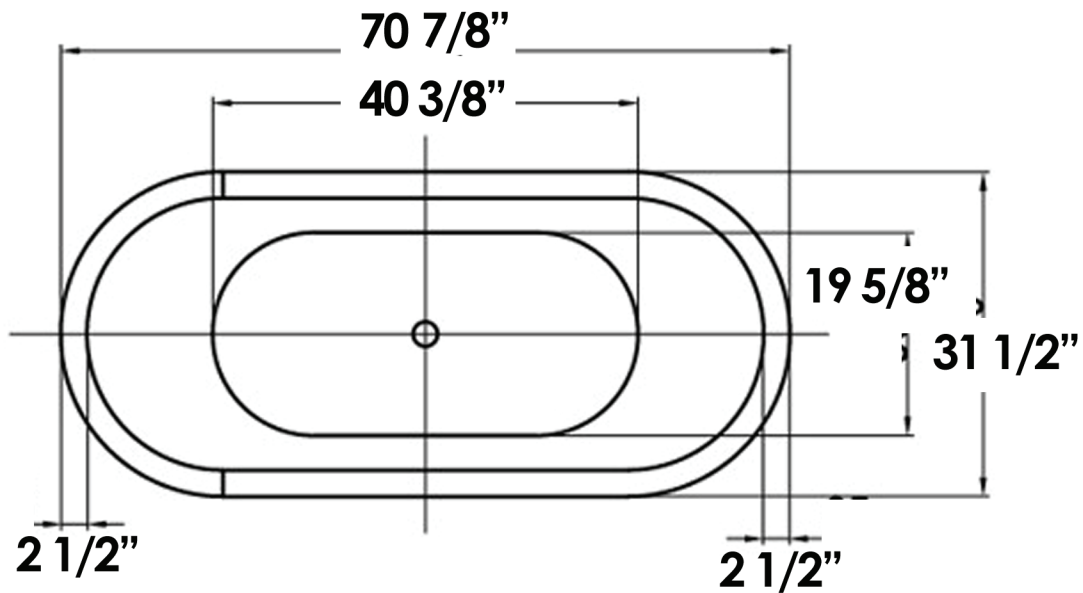

## WHVT180BATH

**Volume**  
**75 1/4 gallons**

**LIVE WITH STYLE!**