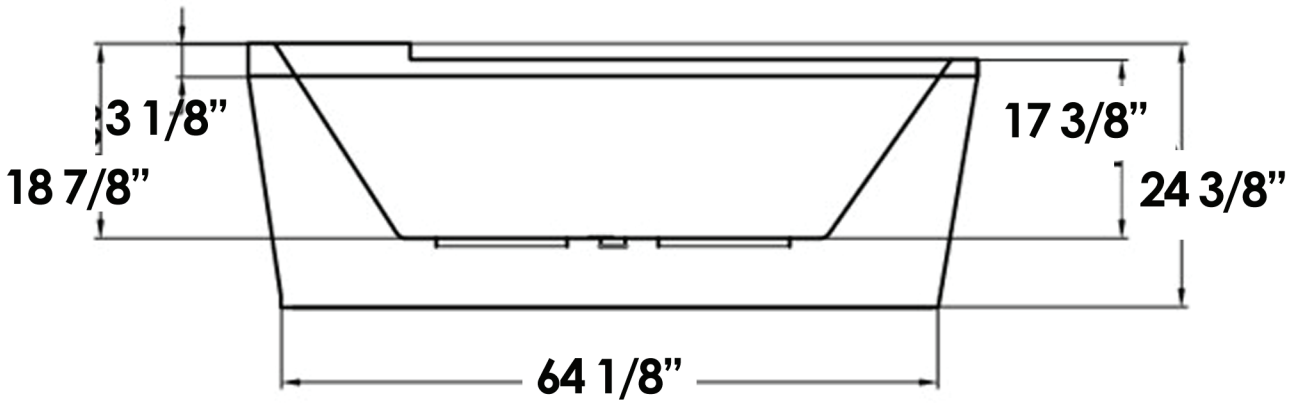

## WHVT180BATH

**Volume**  
**75 1/4 gallons**

**LIVE WITH STYLE!**