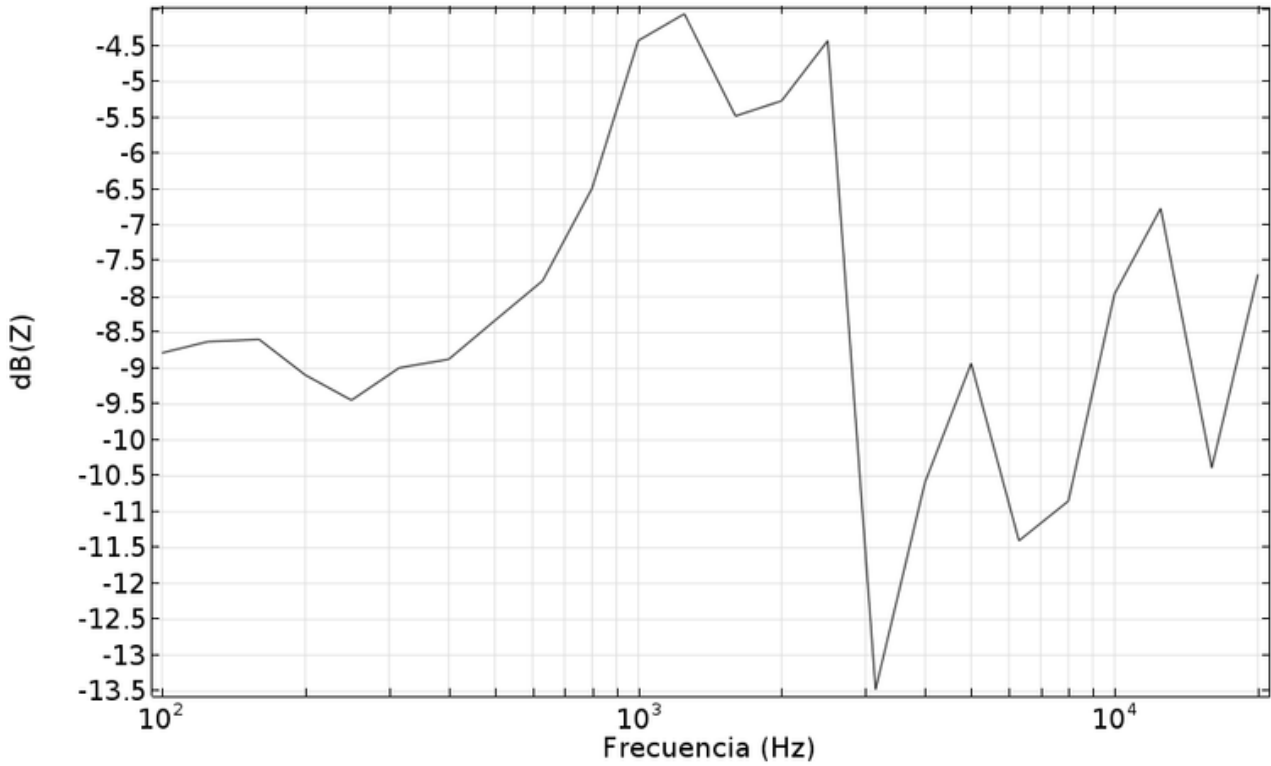

Ancho de cobertura

150°

Ganancia

+4 dBA en el eje

Respuesta Polar

Simulación realizada en condiciones acústicas ideales

www.houdsound.com

houd

Respuesta en frecuencia

Dimensiones (HxWxD)	<i>4x11.5x11.7cm</i>
Peso	<i>110g</i>
