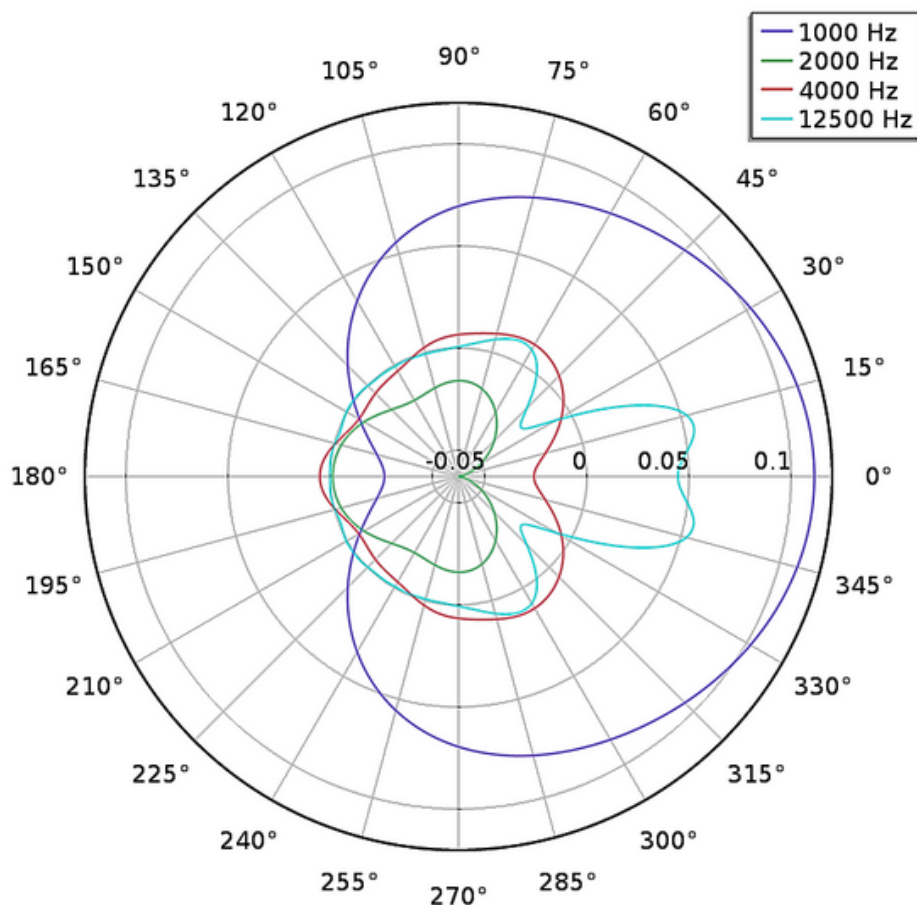

MINI

Product sheet

Fabricado con listones de madera de alta calidad de flor morado, Mini ofrece una experiencia sonora única. Gracias a su tecnología de directividad en forma de figura cardiode, experimentarás un aumento impresionante en la energía del sonido, con más del doble de energía sonora en la parte frontal.

Ancho de cobertura

150°

Ganancia

+4 dBA en el eje

Respuesta Polar

Simulación realizada en condiciones acústicas ideales

www.houdsound.com

houd

Respuesta en frecuencia

Dimensiones (HxWxD)	<i>4x11.5x11.7cm</i>
Peso	<i>110g</i>
