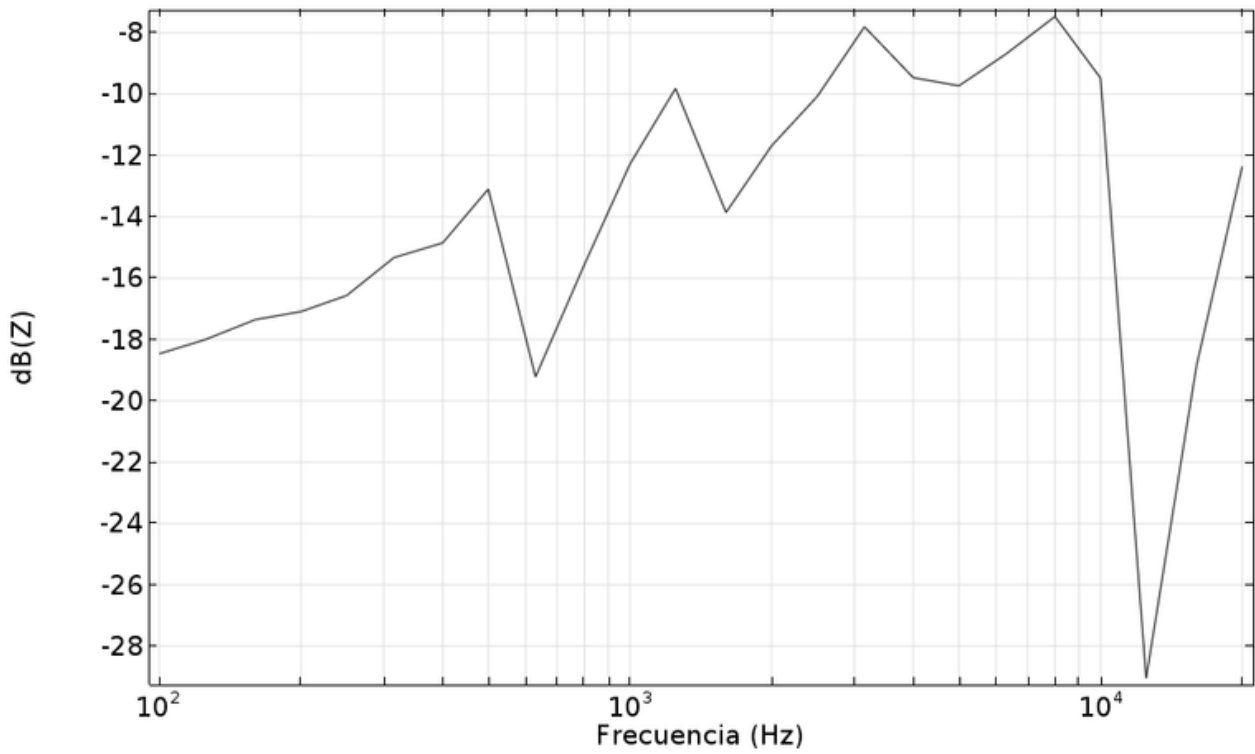

Ancho de cobertura 170°

Ganancia $+4 \text{ dBA en el eje}$

Respuesta polar

Simulación realizada en condiciones acústicas ideales

www.houdsound.com

r:oud

Respuesta en frecuencia a 0°

Dimensiones (HxWxD)	33x19.5x21cm
---------------------	--------------