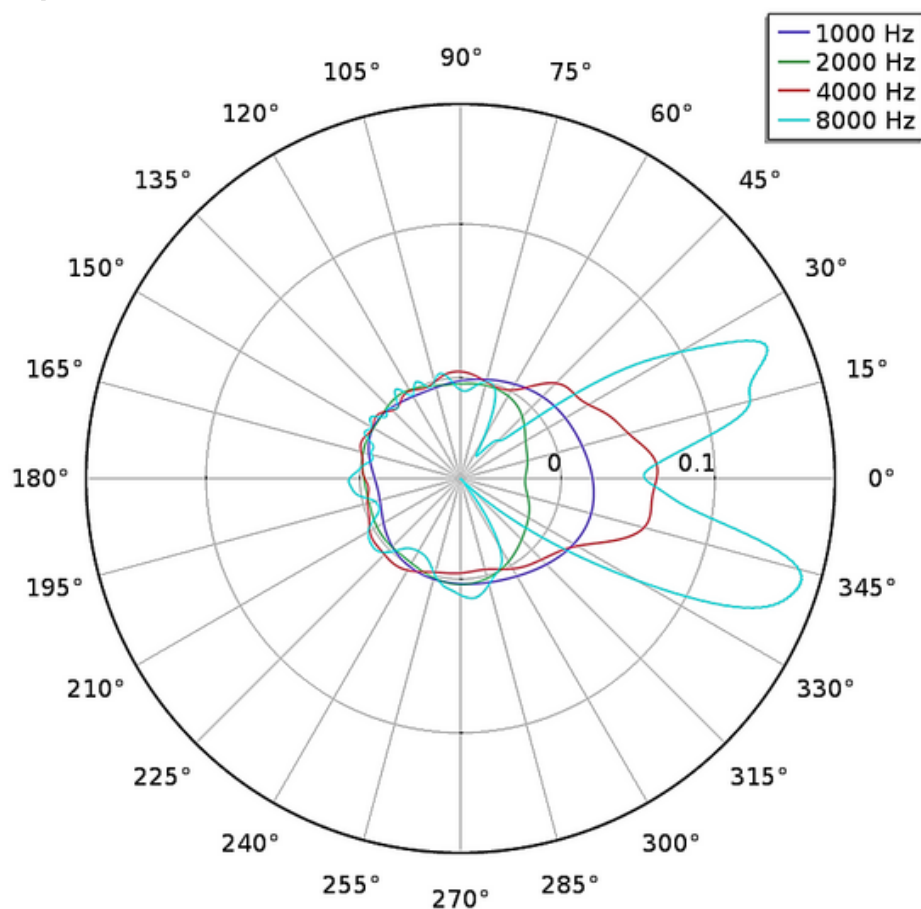

Klass

Product sheet

Fabricado con vidrio y listones de madera flor morado de alta calidad, Klass es un producto que destaca por estética y tecnología de amplificación del sonido. Su patrón de dispersión subcardioides proporciona una cobertura focalizada en la parte frontal, lo cual permite un asombroso aumento de energía, con más del doble de la potencia sonora.

Ancho de cobertura 170°

Ganancia $+4 \text{ dBA en el eje}$

Respuesta polar

Simulación realizada en condiciones acústicas ideales

www.houdsound.com

r:oud

Respuesta en frecuencia a 0°

Dimensiones (HxWxD)	33x19.5x21cm
---------------------	--------------

Peso	2 kg
------	------
