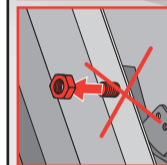

# WARNING! - ACHTUNG! - UWAGA! - ATTENTION! - CUIDADO! - ВНИМАНИЕ!

NC 98K KB2515

EN 14975

- ☐ STAVOVACÍ SCHODY PROTIPOŽÁRNÍ
- ☐ FEUERHEMMENDE SCHERENTREPPEN
- ☐ ESCALERA DE TIJERA, RESISTENTE AL FUEGO
- ☐ ESCALIER PLIABLE EN CISEAUX COUPE - FEU
- ☐ CONCERTINA AND FIRE RESISTANCE LOFT LADDER
- ☐ LE SCALE PER LA SOFFITTA
- ☐ PALĖPĖS LAIPTELIAI
- ☐ BRANDWERENDE SCHAARTRAP
- ☐ SCHODY NOŻYCOWE OGNIODPORNE
- ☐ ОГНЕСТОЙКАЯ НОЖНИЧНАЯ ЧЕРДАЧНАЯ ЛЕСТНИЦА