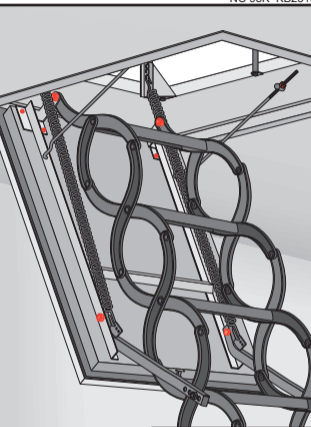

# WARNING! - ACHTUNG! - UWAGA! - ATTENTION! - CUIDADO! - ВНИМАНИЕ!

NC 98K KB2515

EN 14975

- ☐ STAVOVACÍ SCHODY PROTIPOŽÁRNÍ
- ☐ FEUERHEMMENDE SCHERENTREPPEN
- ☐ ESCALERA DE TIJERA, RESISTENTE AL FUEGO
- ☐ ESCALIER PLIABLE EN CISEAUX COUPE - FEU
- ☐ CONCERTINA AND FIRE RESISTANCE LOFT LADDER
- ☐ LE SCALE PER LA SOFFITTA
- ☐ PALĖPĖS LAIPTELIAI
- ☐ BRANDWERENDE SCHAARTRAP
- ☐ SCHODY NOŻYCOWE OGNIODPORNE
- ☐ ОГНЕСТОЙКАЯ НОЖНИЧНАЯ ЧЕРДАЧНАЯ ЛЕСТНИЦА