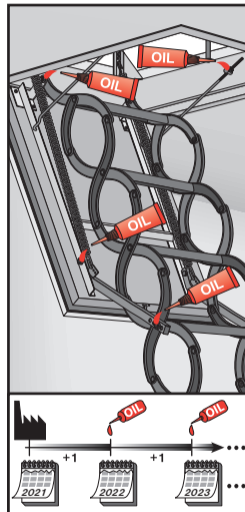

# WARNING! - ACHTUNG! - UWAGA! - ATTENTION! - CUIDADO! - ВНИМАНИЕ!

NC 98K KB2515

EN 14975

- ☐ STAVOVACÍ SCHODY PROTIPOŽÁRNÍ
- ☐ FEUERHEMMENDE SCHERENTREPPEN
- ☐ ESCALERA DE TIJERA, RESISTENTE AL FUEGO
- ☐ ESCALIER PLIABLE EN CISEAUX COUPE - FEU
- ☐ CONCERTINA AND FIRE RESISTANCE LOFT LADDER
- ☐ LE SCALE PER LA SOFFITTA
- ☐ PALĖPĖS LAIPTELIAI
- ☐ BRANDWERENDE SCHAARTRAP
- ☐ SCHODY NOŻYCOWE OGNIODPORNE
- ☐ ОГНЕСТОЙКАЯ НОЖНИЧНАЯ ЧЕРДАЧНАЯ ЛЕСТНИЦА