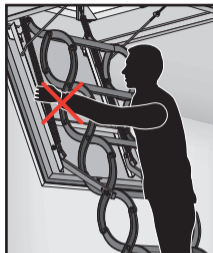

# WARNING! - ACHTUNG! - UWAGA! - ATTENTION! - CUIDADO! - ВНИМАНИЕ!

NC 98K KB2515

EN 14975

- ☐ STAVOVACÍ SCHODY PROTIPOŽÁRNÍ
- ☐ FEUERHEMMENDE SCHERENTREPPEN
- ☐ ESCALERA DE TIJERA, RESISTENTE AL FUEGO
- ☐ ESCALIER PLIABLE EN CISEAUX COUPE - FEU
- ☐ CONCERTINA AND FIRE RESISTANCE LOFT LADDER
- ☐ LE SCALE PER LA SOFFITTA
- ☐ PALĖPĖS LAIPTELIAI
- ☐ BRANDWERENDE SCHAARTRAP
- ☐ SCHODY NOŻYCOWE OGNIODPORNE
- ☐ ОГНЕСТОЙКАЯ НОЖНИЧНАЯ ЧЕРДАЧНАЯ ЛЕСТНИЦА