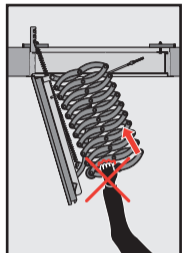

# WARNING! - ACHTUNG! - UWAGA! - ATTENTION! - CUIDADO! - ВНИМАНИЕ!

NC 98K KB2515

EN 14975

- ☐ STAVOVACÍ SCHODY PROTIPOŽÁRNÍ
- ☐ FEUERHEMMENDE SCHERENTREPPEN
- ☐ ESCALERA DE TIJERA, RESISTENTE AL FUEGO
- ☐ ESCALIER PLIABLE EN CISEAUX COUPE - FEU
- ☐ CONCERTINA AND FIRE RESISTANCE LOFT LADDER
- ☐ LE SCALE PER LA SOFFITTA
- ☐ PALĖPĖS LAIPTELIAI
- ☐ BRANDWERENDE SCHAARTRAP
- ☐ SCHODY NOŻYCOWE OGNIODPORNE
- ☐ ОГНЕСТОЙКАЯ НОЖНИЧНАЯ ЧЕРДАЧНАЯ ЛЕСТНИЦА