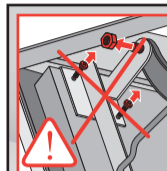

# WARNING! - ACHTUNG! - UWAGA! - ATTENTION! - CUIDADO! - ВНИМАНИЕ!

NC 98K KB2515

EN 14975

- ☐ STAVOVACÍ SCHODY PROTIPOŽÁRNÍ
- ☐ FEUERHEMMENDE SCHERENTREPPEN
- ☐ ESCALERA DE TIJERA, RESISTENTE AL FUEGO
- ☐ ESCALIER PLIABLE EN CISEAUX COUPE - FEU
- ☐ CONCERTINA AND FIRE RESISTANCE LOFT LADDER
- ☐ LE SCALE PER LA SOFFITTA
- ☐ PALĖPĖS LAIPTELIAI
- ☐ BRANDWERENDE SCHAARTRAP
- ☐ SCHODY NOŻYCOWE OGNIODPORNE
- ☐ ОГНЕСТОЙКАЯ НОЖНИЧНАЯ ЧЕРДАЧНАЯ ЛЕСТНИЦА