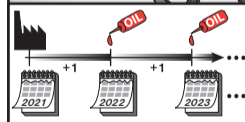

# WARNING! - ACHTUNG! - UWAGA! - ATTENTION! - CUIDADO! - ВНИМАНИЕ!

NC 98K KB2515

EN 14975

- ☐ STAVOVACÍ SCHODY PROTIPOŽÁRNÍ
- ☐ FEUERHEMMENDE SCHERENTREPPEN
- ☐ ESCALERA DE TIJERA, RESISTENTE AL FUEGO
- ☐ ESCALIER PLIABLE EN CISEAUX COUPE - FEU
- ☐ CONCERTINA AND FIRE RESISTANCE LOFT LADDER
- ☐ LE SCALE PER LA SOFFITTA
- ☐ PALĖPĖS LAIPTELIAI
- ☐ BRANDWERENDE SCHAARTRAP
- ☐ SCHODY NOŻYCOWE OGNIODPORNE
- ☐ ОГНЕСТОЙКАЯ НОЖНИЧНАЯ ЧЕРДАЧНАЯ ЛЕСТНИЦА