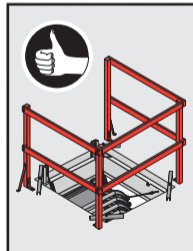

# WARNING! - ACHTUNG! - UWAGA! - ATTENTION! - CUIDADO! - ВНИМАНИЕ!

NC 98K KB2515

EN 14975

- ☐ STAVOVACÍ SCHODY PROTIPOŽÁRNÍ
- ☐ FEUERHEMMENDE SCHERENTREPPEN
- ☐ ESCALERA DE TIJERA, RESISTENTE AL FUEGO
- ☐ ESCALIER PLIABLE EN CISEAUX COUPE - FEU
- ☐ CONCERTINA AND FIRE RESISTANCE LOFT LADDER
- ☐ LE SCALE PER LA SOFFITTA
- ☐ PALĖPĖS LAIPTELIAI
- ☐ BRANDWERENDE SCHAARTRAP
- ☐ SCHODY NOŻYCOWE OGNIODPORNE
- ☐ ОГНЕСТОЙКАЯ НОЖНИЧНАЯ ЧЕРДАЧНАЯ ЛЕСТНИЦА