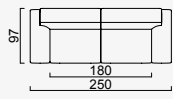

Metal Leg
Color

90 cm Arm Module
(Left)

KG: 46,4 m³: 0,61

90 cm Arm Module
(Right)

KG: 46,4 m³: 0,61

105 cm Arm Module
(Left)

KG: 50,8 m³: 1,03

105 cm Arm Module
(Right)

KG: 50,8 m³: 1,03

Relaxing Module
(Left-Right)

KG: 139,2 m³: 2,06

Inter Module

KG: 29,7 m³: 0,64

Corner Module

KG: 32,2 m³: 0,70

Living Area Module

KG: 68,5 m³: 1,84

OPTION 1

KG: 92,8 m²: 1,22

OPTION 2

KG: 101,6 m²: 2,06

OPTION 3

KG: 122,5 m²: 1,86

OPTION 4