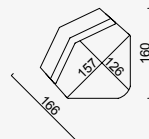

Metal Leg
Color

90 cm Arm Module
(Left)

KG: 46,4 m³: 0,61

90 cm Arm Module
(Right)

KG: 46,4 m³: 0,61

105 cm Arm Module
(Left)

KG: 50,8 m³: 1,03

105 cm Arm Module
(Right)

KG: 50,8 m³: 1,03

Relaxing Module
(Left-Right)

KG: 139,2 m³: 2,06

Inter Module

KG: 29,7 m³: 0,64

Corner Module

KG: 32,2 m³: 0,70

Living Area Module

KG: 68,5 m³: 1,84

OPTION 1

KG: 92,8 m²: 1,22

OPTION 2

KG: 101,6 m²: 2,06

OPTION 3

KG: 122,5 m²: 1,86

OPTION 4