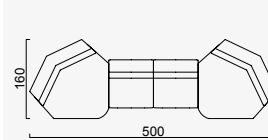

OPTION 1

KG: 92,8 m²: 1,22

OPTION 2

KG: 101,6 m²: 2,06

OPTION 3

KG: 122,5 m²: 1,86

KG: 145,7 m²: 2,28

KG: 145,7 m²: 2,28

KG: 159,1 m²: 2,98

KG: 184,4 m²: 3,20

KG: 203,2 m²: 4,12

OPTION 9

KG: 196,4 m²: 4,96

KG: 247,2 m²: 5,99

KG: 276,9 m²: 6,63

KG: 229,5 m²: 5,18

KG: 259,2 m²: 5,83

KG: 197,5 m²: 4,15

KG: 248,3 m²: 5,18

KG: 278,0 m²: 5,83

KG: 359,4 m²: 8,31

KG: 16,5 m²: 0,61

KG: 53,4 m²: 0,61