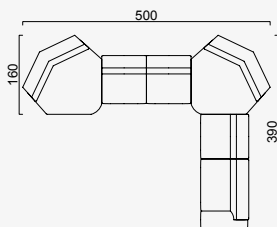

Metal Leg
Color

90 cm Arm Module
(Left)

KG: 46,4 m³: 0,61

90 cm Arm Module
(Right)

KG: 46,4 m³: 0,61

105 cm Arm Module
(Left)

KG: 50,8 m³: 1,03

105 cm Arm Module
(Right)

KG: 203,2 m²: 4,12

OPTION 9

KG: 196,4 m²: 4,96

OPTION 10

KG: 247,2 m²: 5,99

OPTION 11

KG: 276,9 m²: 6,63

OPTION 12