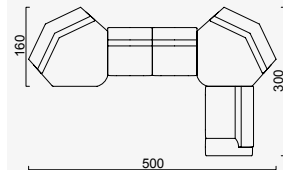

OPTION 1

KG: 92,8 m²: 1,22

OPTION 2

KG: 101,6 m²: 2,06

OPTION 3

KG: 122,5 m²: 1,86

KG: 145,7 m²: 2,28

KG: 145,7 m²: 2,28

KG: 159,1 m²: 2,98

KG: 184,4 m²: 3,20

KG: 203,2 m²: 4,12

KG: 196,4 m²: 4,96

OPTION 10

KG: 247,2 m²: 5,99

KG: 276,9 m²: 6,63

KG: 229,5 m²: 5,18

KG: 259,2 m²: 5,83

KG: 197,5 m²: 4,15

KG: 248,3 m²: 5,18

KG: 278,0 m²: 5,83

KG: 359,4 m²: 8,31

KG: 16,5 m²: 0,61

KG: 53,4 m²: 0,61