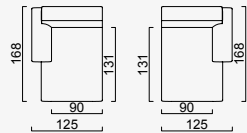

valencia

- 35 density high-resilient seat foam
- HYPER sponge on the back
- Frame strengthened with ply-Wooden
(10 year warranty compliance with European norms)
- Modular structure provides unlimited options
- Seating height 40 cm
- Sofa height 76 cm

Metal Leg
Color

90 cm Arm Module
(Left)

KG: 46,4 m³: 0,61

90 cm Arm Module
(Right)

KG: 46,4 m³: 0,61

105 cm Arm Module
(Left)

KG: 50,8 m³: 1,03

105 cm Arm Module
(Right)

KG: 50,8 m³: 1,03

Relaxing Module
(Left-Right)

KG: 139,2 m³: 2,06

Inter Module

KG: 29,7 m³: 0,64

Corner Module

KG: 32,2 m³: 0,70

Living Area Module

KG: 68,5 m³: 1,84

OPTION 1

KG: 92,8 m²: 1,22

OPTION 2

KG: 101,6 m²: 2,06

OPTION 3

KG: 122,5 m²: 1,86

OPTION 4