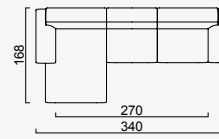

Metal Leg
Color

90 cm Arm Module
(Left)

KG: 46,4 m³: 0,61

90 cm Arm Module
(Right)

KG: 46,4 m³: 0,61

105 cm Arm Module
(Left)

KG: 50,8 m³: 1,03

105 cm Arm Module
(Right)

KG: 50,8 m³: 1,03

Relaxing Module
(Left-Right)

KG: 139,2 m³: 2,06

Inter Module

KG: 29,7 m³: 0,64

Corner Module

KG: 32,2 m³: 0,70

Living Area Module

KG: 68,5 m³: 1,84

OPTION 1

KG: 92,8 m²: 1,22

OPTION 2

KG: 101,6 m²: 2,06

OPTION 3

KG: 122,5 m²: 1,86

OPTION 4