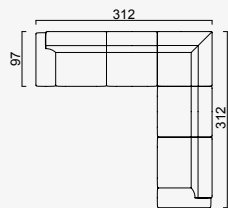

OPTION 1

KG: 92,8 m²: 1,22

OPTION 2

KG: 101,6 m²: 2,06

OPTION 3

KG: 122,5 m²: 1,86

KG: 145,7 m²: 2,28

KG: 145,7 m²: 2,28

KG: 159,1 m²: 2,98

OPTION 7

KG: 184,4 m²: 3,20

KG: 203,2 m²: 4,12

KG: 196,4 m²: 4,96

KG: 247,2 m²: 5,99

KG: 276,9 m²: 6,63

KG: 229,5 m²: 5,18

KG: 259,2 m²: 5,83

KG: 197,5 m²: 4,15

KG: 248,3 m²: 5,18

KG: 278,0 m²: 5,83

KG: 359,4 m²: 8,31

KG: 16,5 m²: 0,61

KG: 53,4 m²: 0,61