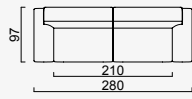

Metal Leg
Color

90 cm Arm Module
(Left)

KG: 46,4 m³: 0,61

90 cm Arm Module
(Right)

KG: 46,4 m³: 0,61

105 cm Arm Module
(Left)

KG: 50,8 m³: 1,03

105 cm Arm Module
(Right)

KG: 50,8 m³: 1,03

Relaxing Module
(Left-Right)

KG: 139,2 m³: 2,06

Inter Module

KG: 29,7 m³: 0,64

Corner Module

KG: 32,2 m³: 0,70

Living Area Module

KG: 68,5 m³: 1,84

OPTION 1

KG: 92,8 m²: 1,22

OPTION 2

KG: 101,6 m²: 2,06

OPTION 3

KG: 122,5 m²: 1,86

OPTION 4