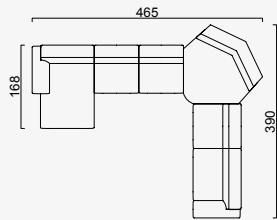

Metal Leg
Color

90 cm Arm Module
(Left)

KG: 46,4 m³: 0,61

90 cm Arm Module
(Right)

KG: 46,4 m³: 0,61

105 cm Arm Module
(Left)

KG: 50,8 m³: 1,03

105 cm Arm Module
(Right)

KG: 229,5 m²: 5,18

OPTION 13

KG: 259,2 m²: 5,83

OPTION 14

KG: 197,5 m²: 4,15

OPTION 15

KG: 248,3 m²: 5,18

OPTION 16