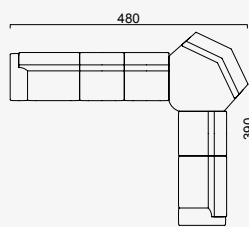

OPTION 1

KG: 92,8 m²: 1,22

OPTION 2

KG: 101,6 m²: 2,06

OPTION 3

KG: 122,5 m²: 1,86

KG: 145,7 m²: 2,28

KG: 145,7 m²: 2,28

KG: 159,1 m²: 2,98

KG: 184,4 m²: 3,20

KG: 203,2 m²: 4,12

KG: 196,4 m²: 4,96

KG: 247,2 m²: 5,99

KG: 276,9 m²: 6,63

KG: 229,5 m²: 5,18

OPTION 13

KG: 259,2 m²: 5,83

KG: 197,5 m²: 4,15

KG: 248,3 m²: 5,18

KG: 278,0 m²: 5,83

KG: 359,4 m²: 8,31

KG: 16,5 m²: 0,61

KG: 53,4 m²: 0,61