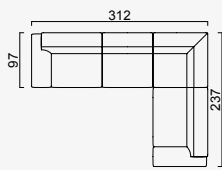

OPTION 1

KG: 92,8 m²: 1,22

OPTION 2

KG: 101,6 m²: 2,06

OPTION 3

KG: 122,5 m²: 1,86

KG: 145,7 m²: 2,28

KG: 145,7 m²: 2,28

OPTION 6

KG: 159,1 m²: 2,98

KG: 184,4 m²: 3,20

KG: 203,2 m²: 4,12

KG: 196,4 m²: 4,96

KG: 247,2 m²: 5,99

KG: 276,9 m²: 6,63

KG: 229,5 m²: 5,18

KG: 259,2 m²: 5,83

KG: 197,5 m²: 4,15

KG: 248,3 m²: 5,18

KG: 278,0 m²: 5,83

KG: 359,4 m²: 8,31

KG: 16,5 m²: 0,61

KG: 53,4 m²: 0,61