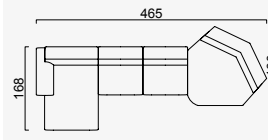

OPTION 1

KG: 92,8 m²: 1,22

OPTION 2

KG: 101,6 m²: 2,06

OPTION 3

KG: 122,5 m²: 1,86

KG: 145,7 m²: 2,28

KG: 145,7 m²: 2,28

KG: 159,1 m²: 2,98

KG: 184,4 m²: 3,20

KG: 203,2 m²: 4,12

KG: 196,4 m²: 4,96

KG: 247,2 m²: 5,99

KG: 276,9 m²: 6,63

KG: 229,5 m²: 5,18

KG: 259,2 m²: 5,83

OPTION 14

KG: 197,5 m²: 4,15

KG: 248,3 m²: 5,18

KG: 278,0 m²: 5,83

KG: 359,4 m²: 8,31

KG: 16,5 m²: 0,61

KG: 53,4 m²: 0,61