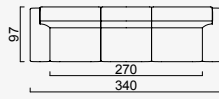

Metal Leg
Color

90 cm Arm Module
(Left)

KG: 46,4 m³: 0,61

90 cm Arm Module
(Right)

KG: 46,4 m³: 0,61

105 cm Arm Module
(Left)

KG: 50,8 m³: 1,03

105 cm Arm Module
(Right)

KG: 50,8 m³: 1,03

Relaxing Module
(Left-Right)

KG: 139,2 m³: 2,06

Inter Module

KG: 29,7 m³: 0,64

Corner Module

KG: 32,2 m³: 0,70

Living Area Module

KG: 68,5 m³: 1,84

OPTION 1

KG: 92,8 m²: 1,22

OPTION 2

KG: 101,6 m²: 2,06

OPTION 3

KG: 122,5 m²: 1,86

OPTION 4

KG: 145,7 m²: 2,28

OPTION 5

KG: 145,7 m²: 2,28

OPTION 6

KG: 159,1 m²: 2,98

OPTION 7

KG: 184,4 m²: 3,20

OPTION 8