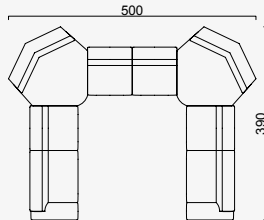

OPTION 1

KG: 92,8 m²: 1,22

OPTION 2

KG: 101,6 m²: 2,06

OPTION 3

KG: 122,5 m²: 1,86

KG: 145,7 m²: 2,28

KG: 145,7 m²: 2,28

KG: 159,1 m²: 2,98

KG: 184,4 m²: 3,20

KG: 203,2 m²: 4,12

KG: 196,4 m²: 4,96

KG: 247,2 m²: 5,99

KG: 276,9 m²: 6,63

KG: 229,5 m²: 5,18

KG: 259,2 m²: 5,83

KG: 197,5 m²: 4,15

KG: 248,3 m²: 5,18

KG: 278,0 m²: 5,83

OPTION 17

KG: 359,4 m²: 8,31

KG: 16,5 m²: 0,61

KG: 53,4 m²: 0,61