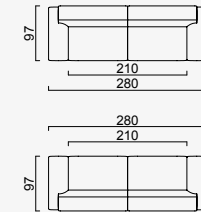

OPTION 1

KG: 92,8 m²: 1,22

OPTION 2

KG: 101,6 m²: 2,06

OPTION 3

KG: 122,5 m²: 1,86

KG: 145,7 m²: 2,28

KG: 145,7 m²: 2,28

KG: 159,1 m²: 2,98

KG: 184,4 m²: 3,20

OPTION 8

KG: 203,2 m²: 4,12

KG: 196,4 m²: 4,96

KG: 247,2 m²: 5,99

KG: 276,9 m²: 6,63

KG: 229,5 m²: 5,18

KG: 259,2 m²: 5,83

KG: 197,5 m²: 4,15

KG: 248,3 m²: 5,18

KG: 278,0 m²: 5,83

KG: 359,4 m²: 8,31

KG: 16,5 m²: 0,61

KG: 53,4 m²: 0,61