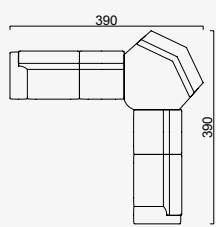

Metal Leg
Color

90 cm Arm Module
(Left)

KG: 46,4 m³: 0,61

90 cm Arm Module
(Right)

KG: 46,4 m³: 0,61

105 cm Arm Module
(Left)

KG: 50,8 m³: 1,03

105 cm Arm Module
(Right)

KG: 203,2 m²: 4,12

OPTION 9

KG: 196,4 m²: 4,96

OPTION 10

KG: 247,2 m²: 5,99

OPTION 11

KG: 276,9 m²: 6,63

OPTION 12