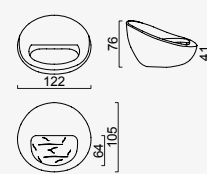

KG: 278,0 m²: 5,83

OPTION 17

KG: 359,4 m²: 8,31

ARTEMIS ARMCHAIR

KG: 16,5 m²: 0,61

GAUSS ARMCHAIR

KG: 53,4 m²: 0,61